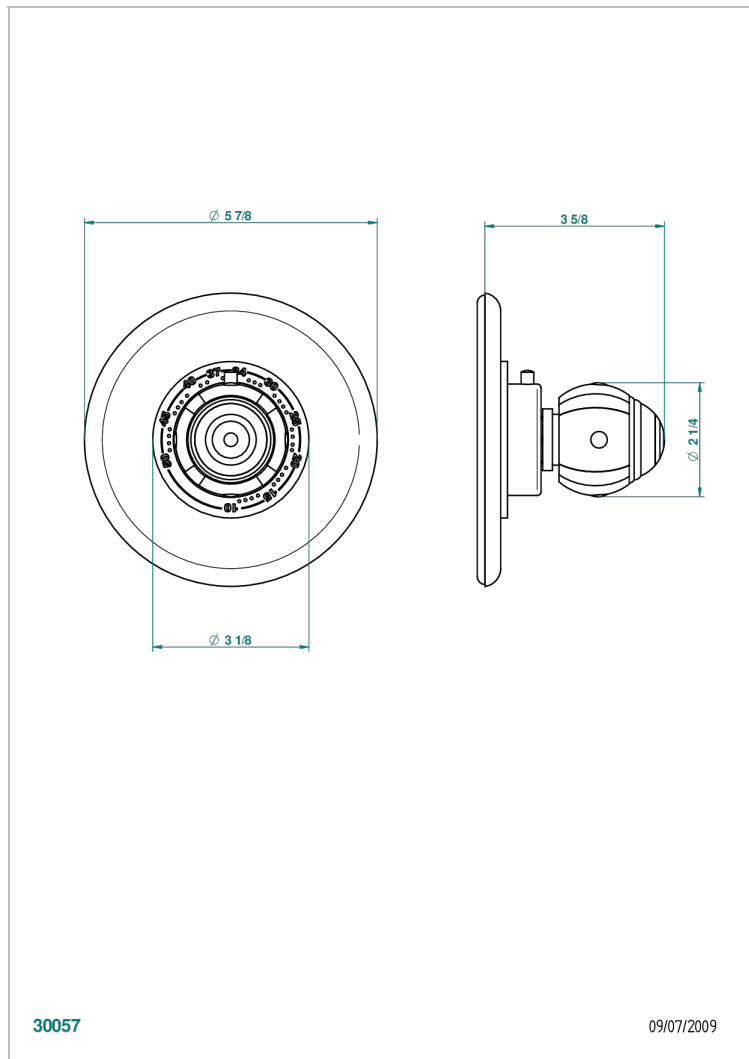

# ITHAQUE DECORACION EN ORO

A7A-15EN16EM

Placa y boton de regulaci3n para termostato eurotherm 8105n-8200n-8300

THG<sup>®</sup>  
PARIS

## CARACTERÍSTICAS

- Ithaque decoraci3n en oro
- Placa y boton de regulaci3n para termostato eurotherm 8105n-8200n-8300