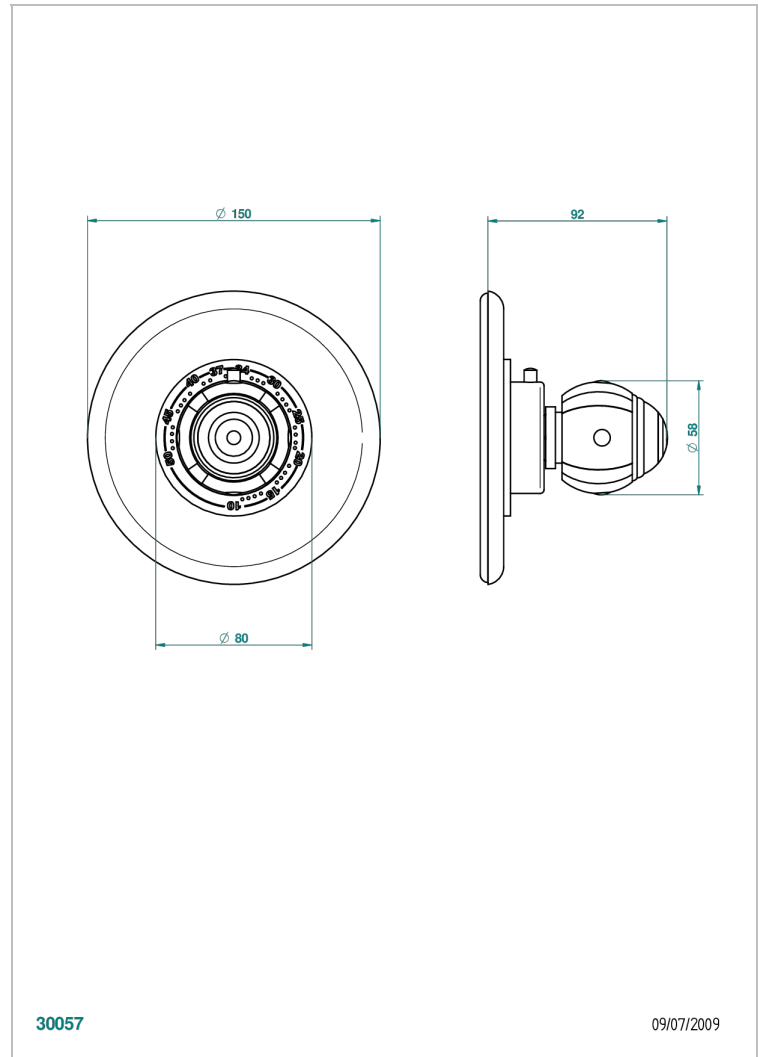

ITHAQUE DECORACION EN ORO

A7A-15EN16EM

Placa y boton de regulaci3n para termostato eurotherm 8105n-8200n-8300

THG[®]
PARIS

CARACTERÍSTICAS

- Ithaque decoraci3n en oro
- Placa y boton de regulaci3n para termostato eurotherm 8105n-8200n-8300

PRODUCTOS RELACIONADOS

- Ref. G00-8105N Cuerpo de empotrar : termostato eurotherm 1/2" (40l/mn) sin regulaci3n de caudal
- Ref. G00-8200N Cuerpo de empotrar : termostato eurotherm 3/4" (80l/mn) sin regulaci3n de caudal