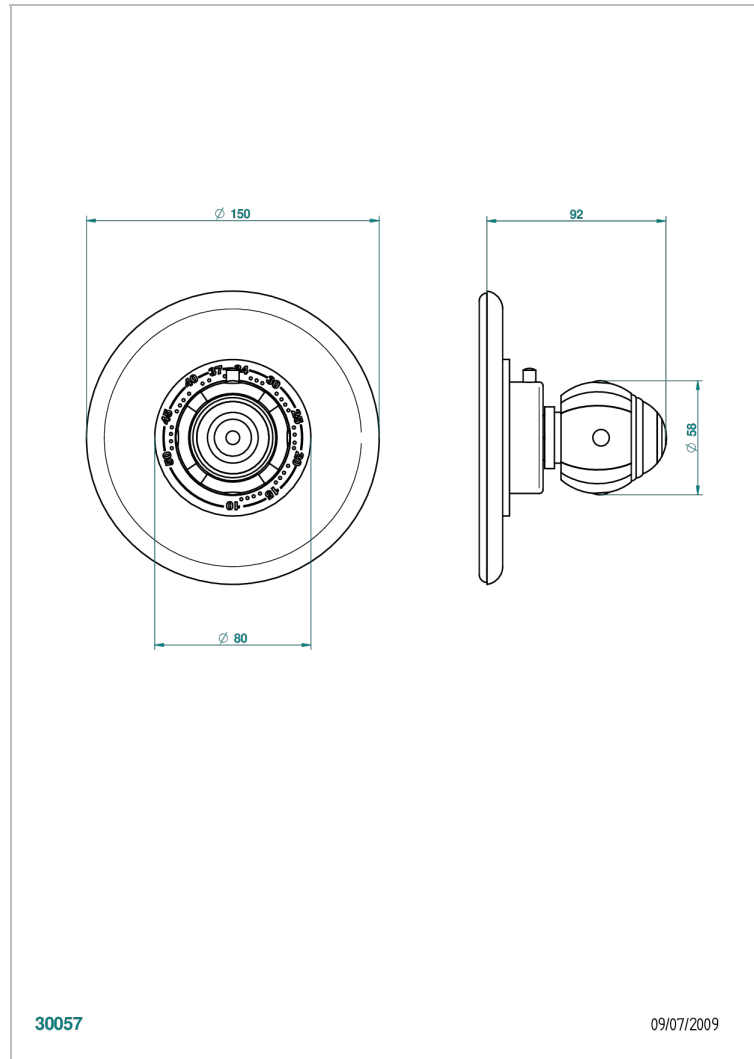

ITHAQUE, DEKOR GOLD

A7A-15EN16EM

Garnitur für Thermostat 8105N, 8200N, 8300

THG[®]
PARIS

EIGENSCHAFTEN

- Ithaque, Dekor Gold
- Garnitur für Thermostat 8105N, 8200N, 8300

ÄHNLICHE PRODUKTE

- Ref. G00-8105N Thermostat-batterie 1/2" zur unterputzmontage, 40l/min., mit wachselement
- Ref. G00-8200N Thermostat-batterie 3/4" zur unterputzmontage, 80 l/min

VERFÜGBARE OBERFLÄCHEN

Altnickel - H28
Blassgold - F30
Blassgold matt unlackiert - F31
Bronze hell - D01
Chrom - A02
Chrom / gold - G02

Chrom matt - C02
Gold - F01
Gold matt - F07
Kupfer altrot matt lackiert - H07
Mattschwarz keramik - D30
Nickel matt - C01