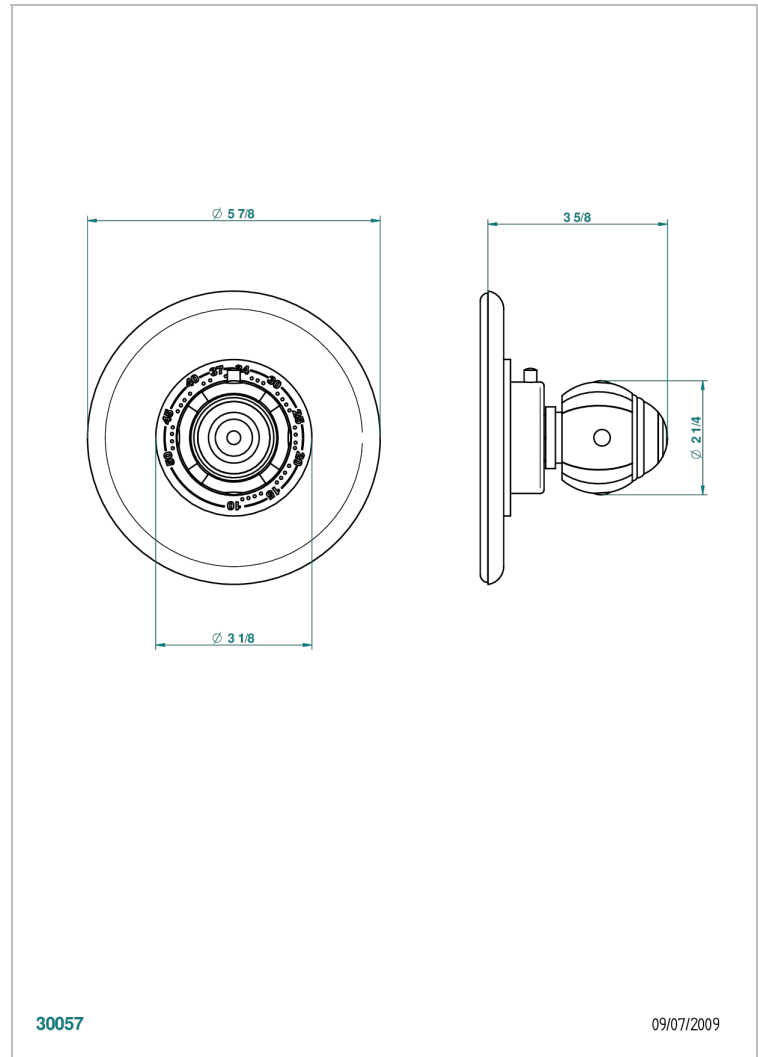

ITHAQUE DECORACION EN ORO

A7A-15EN16EM

Placa y boton de regulaci3n para termostato eurotherm 8105n-8200n-8300

THG[®]
PARIS

CARACTERÍSTICAS

- Ithaque decoraci3n en oro
- Placa y boton de regulaci3n para termostato eurotherm 8105n-8200n-8300

PRODUCTOS RELACIONADOS

- Ref. G00-8105N Cuerpo de empotrar : termostato eurotherm 1/2" (40l/mn) sin regulaci3n de caudal
- Ref. G00-8200N Cuerpo de empotrar : termostato eurotherm 3/4" (80l/mn) sin regulaci3n de caudal