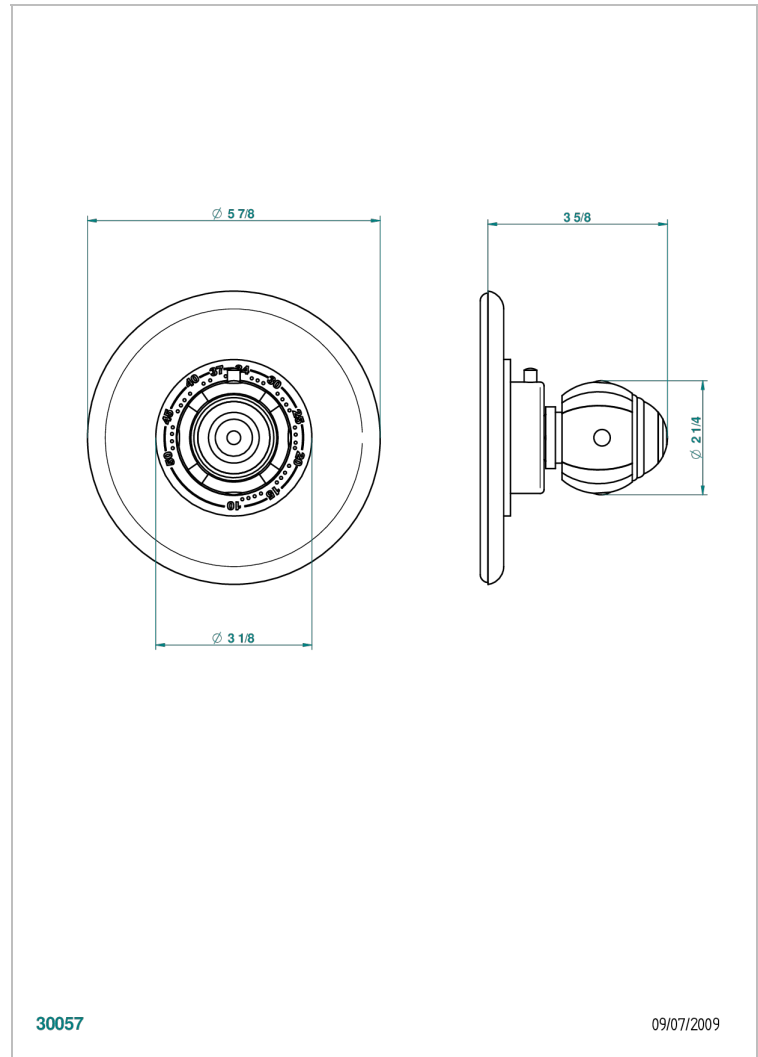

# ITHAQUE, DEKOR GOLD

A7A-15EN16EM

Garnitur für Thermostat 8105N, 8200N, 8300

THG<sup>®</sup>  
PARIS

## ÄHNLICHE PRODUKTE

- Ref. G00-8105N Thermostat-batterie 1/2" zur unterputzmontage, 40l/min., mit wachselement
- Ref. G00-8200N Thermostat-batterie 3/4" zur unterputzmontage, 80 l/min