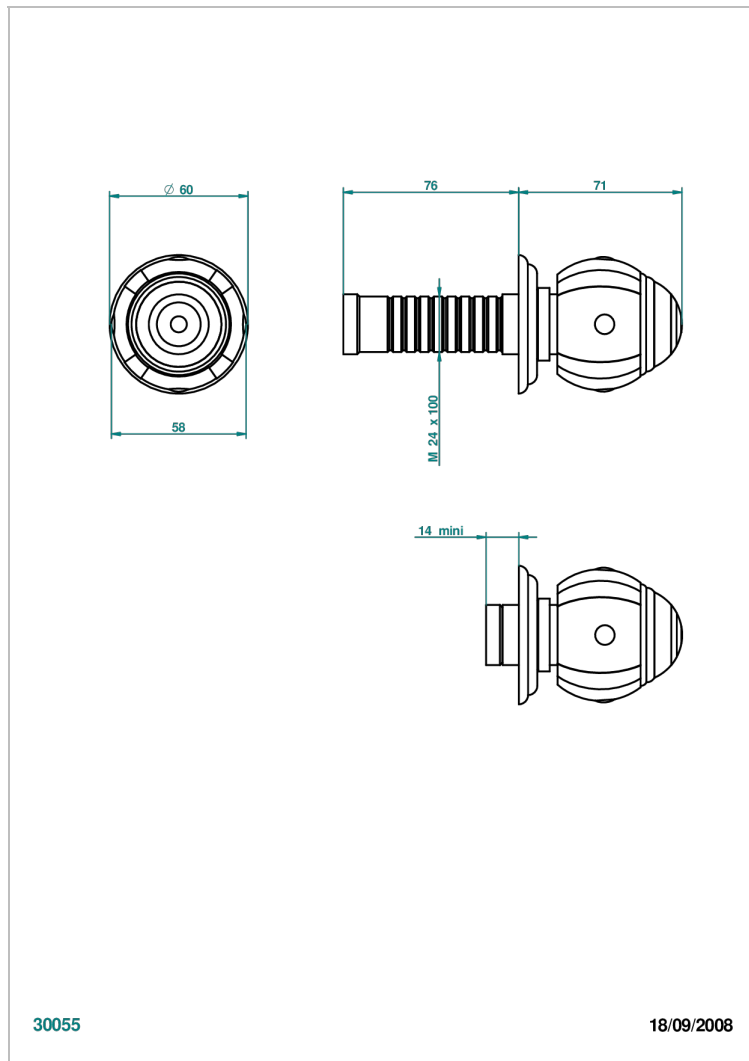

ITHAQUE DECORACION EN ORO

A7A-30B

Parte externa para llave de paso mural ref. 30 & 32 y para inversor mural ref. 50/4/VM (mando, rosetón y alargador, sin cartucho)

30055

18/09/2008

CARACTERÍSTICAS

- Ithaque decoración en oro
- Parte externa para llave de paso mural ref. 30 & 32 y para inversor mural ref. 50/4/VM (mando, rosetón y alargador, sin cartucho)

PRODUCTOS RELACIONADOS

- Ref. G00-32CUSA Robinet d'arrêt à encastrer 3/4" côté froid tête 1/4 tour fermeture gauche -standard américain sans garniture
- Ref. G00-32HUSA Robinet d'arrêt à encastrer 3/4" côté chaud tête 1/4 tour fermeture droite - standard américain sans garniture
- Ref. G00-30CUSA Robinet d'arrêt a encastrer 1/2 " cote froid tete 1/4 tour fermeture gauche - standard americain sans garniture
- Ref. G00-30HUSA Robinet d'arret a encastrer 1/2 " cote chaud tete 1/4 tour fermeture droite - standard americain sans garniture