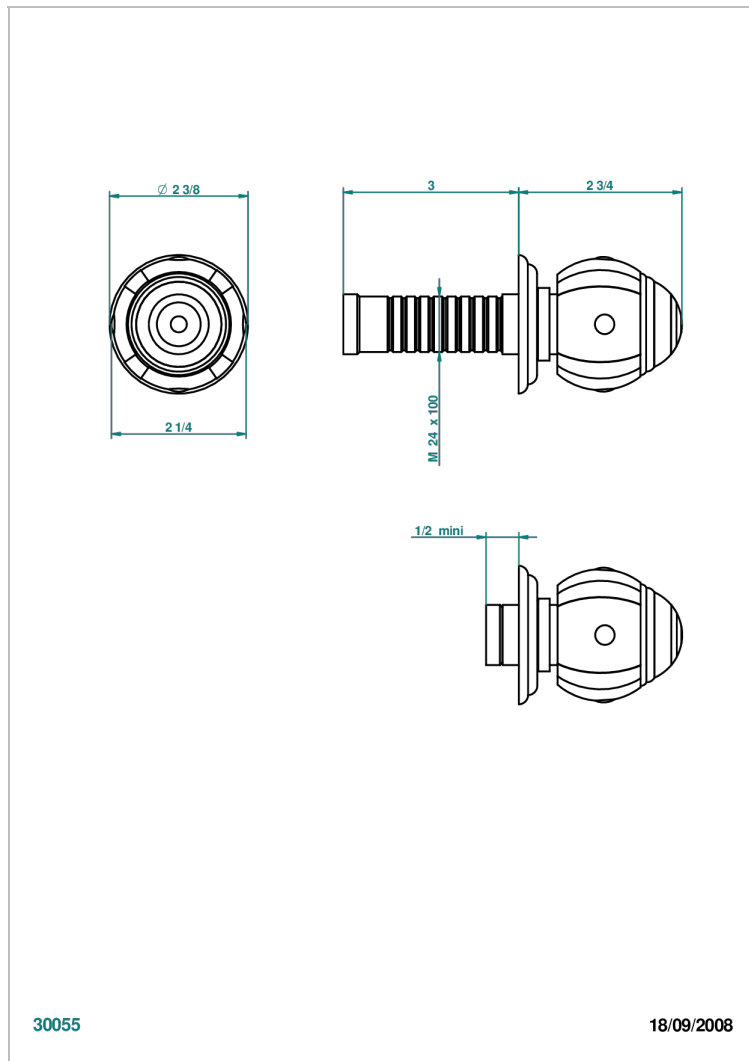

ITHAQUE DECORACION EN ORO

A7A-30B

Parte externa para llave de paso mural ref. 30 & 32 y para inversor mural ref. 50/4/VM (mando, rosetón y alargador, sin cartucho)

30055

18/09/2008

CARACTERÍSTICAS

- Ithaque decoración en oro
- Parte externa para llave de paso mural ref. 30 & 32 y para inversor mural ref. 50/4/VM (mando, rosetón y alargador, sin cartucho)

PRODUCTOS RELACIONADOS

- Ref. G00-32CUSA Robinet d'arrêt à encastrer 3/4" côté froid tête 1/4 tour fermeture gauche -standard américain sans garniture
- Ref. G00-32HUSA Robinet d'arrêt à encastrer 3/4" côté chaud tête 1/4 tour fermeture droite - standard américain sans garniture
- Ref. G00-30CUSA Robinet d'arrêt a encastrer 1/2 " cote froid tete 1/4 tour fermeture gauche - standard americain sans garniture
- Ref. G00-30HUSA Robinet d'arret a encastrer 1/2 " cote chaud tete 1/4 tour fermeture droite - standard americain sans garniture