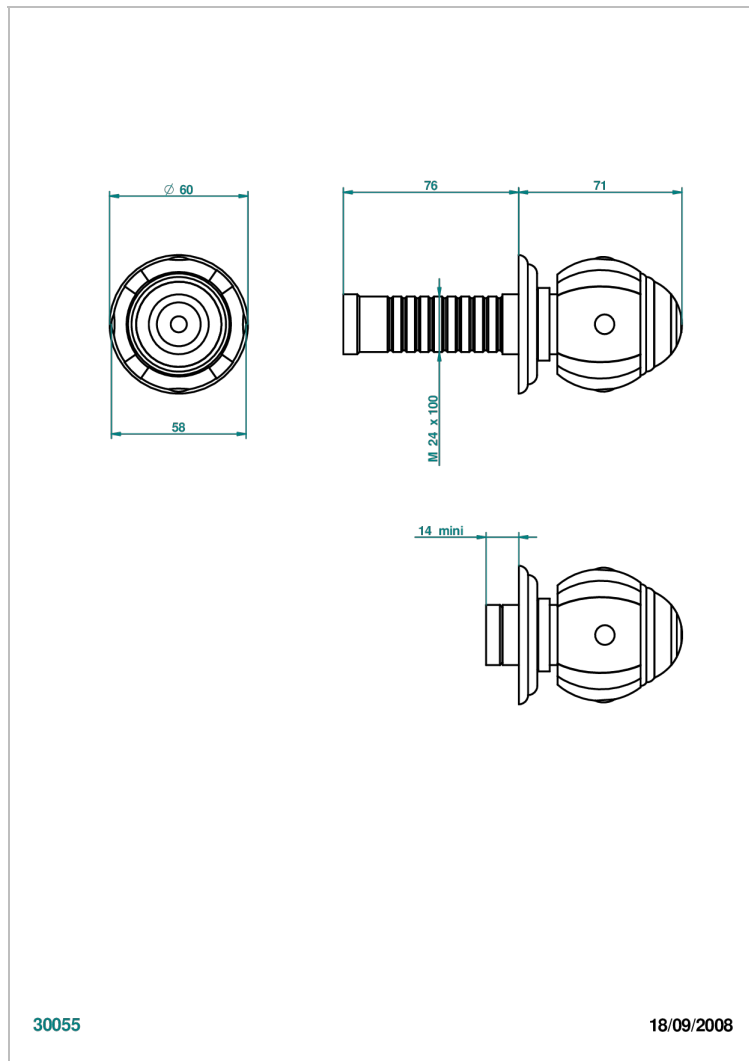

ITHAQUE DECORACION EN ORO

A7A-30B

Parte externa para llave de paso mural ref. 30 & 32 y para inversor mural ref. 50/4/VM (mando, rosetón y alargador, sin cartucho)

30055

18/09/2008

CARACTERÍSTICAS

- Ithaque decoración en oro
- Parte externa para llave de paso mural ref. 30 & 32 y para inversor mural ref. 50/4/VM (mando, rosetón y alargador, sin cartucho)

PRODUCTOS RELACIONADOS

- Ref. G00-30/CA Cuerpo de empotrar con cartucho ceramico 1/2", 1/4 torno izquierda
- Ref. G00-30/HA Cuerpo de empotrar con cartucho ceramico 1/2", 1/4 torno derecha
- Ref. G00-32/CA Cuerpo de empotrar con cartucho ceramico 3/4", 1/4 torno izquierda (agua fría)
- Ref. G00-32/HA Cuerpo de empotrar con cartucho ceramico 3/4", 1/4 torno derecha (agua caliente)