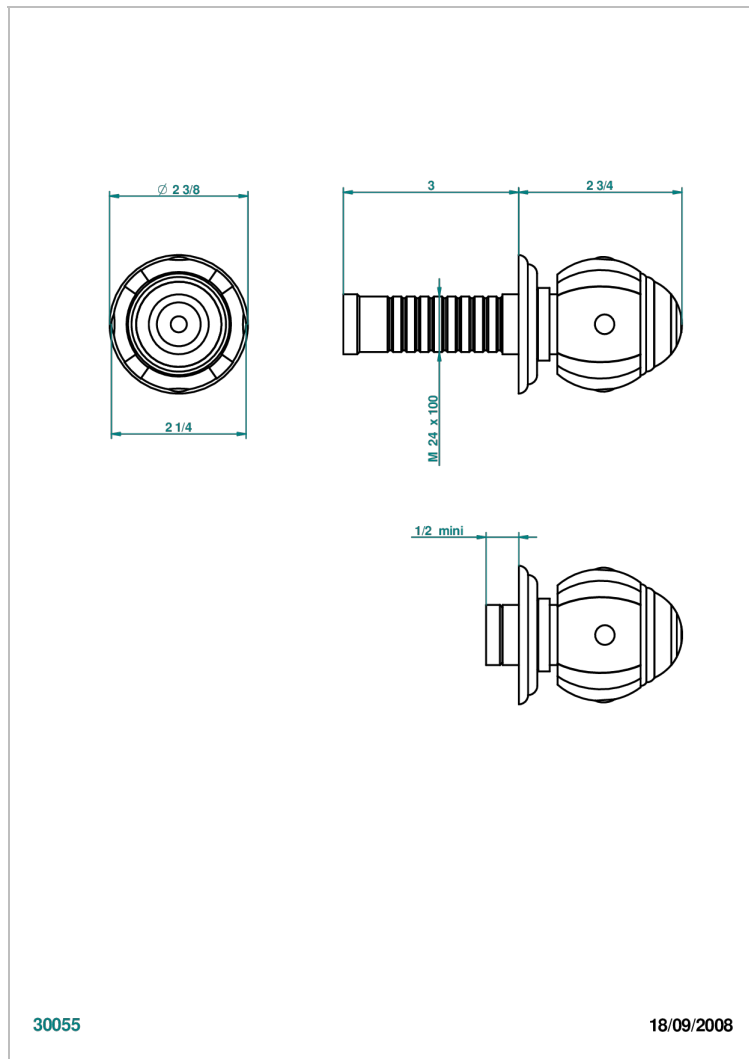

# ITHAQUE DECORACION EN ORO

A7A-30B

Parte externa para llave de paso mural ref. 30 & 32 y para inversor mural ref. 50/4/VM (mando, rosetón y alargador, sin cartucho)

30055

18/09/2008

## CARACTERÍSTICAS

- Ithaque decoración en oro
- Parte externa para llave de paso mural ref. 30 & 32 y para inversor mural ref. 50/4/VM (mando, rosetón y alargador, sin cartucho)

## PRODUCTOS RELACIONADOS

- Ref. G00-30/CA Cuerpo de empotrar con cartucho ceramico 1/2", 1/4 torno izquierda
- Ref. G00-30/HA Cuerpo de empotrar con cartucho ceramico 1/2", 1/4 torno derecha
- Ref. G00-32/CA Cuerpo de empotrar con cartucho ceramico 3/4", 1/4 torno izquierda ( agua fría)
- Ref. G00-32/HA Cuerpo de empotrar con cartucho ceramico 3/4", 1/4 torno derecha ( agua caliente)