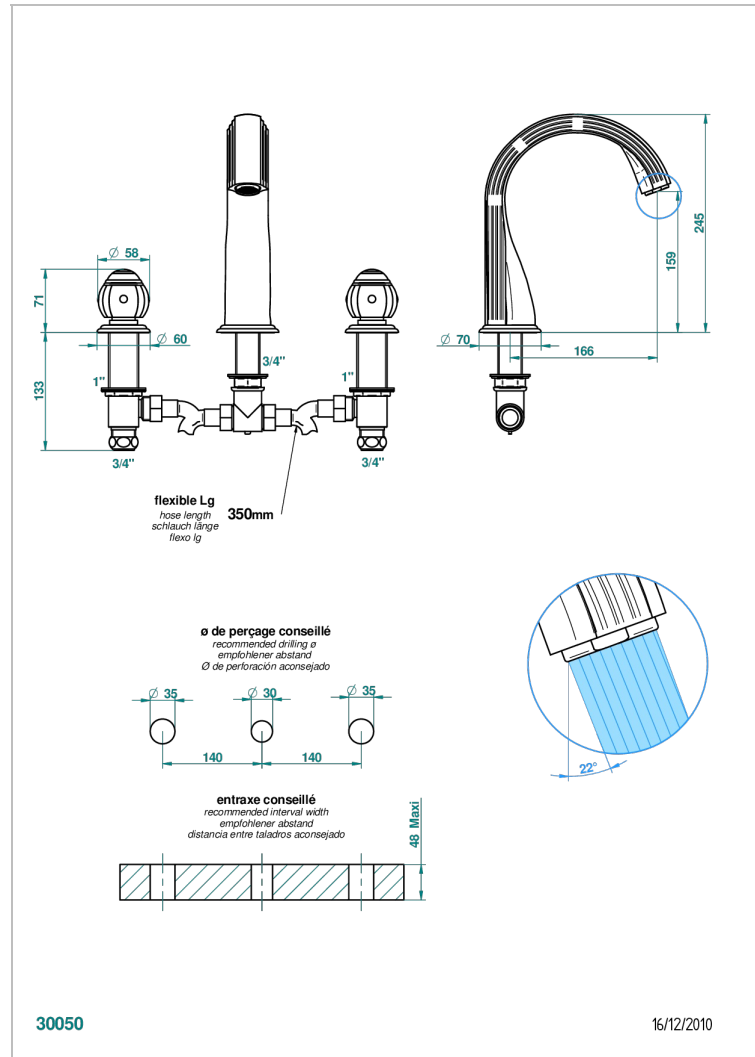

ITHAQUE, DEKOR GOLD

A7A-25SG

3 Loch- Wannenfüllbatterie zur Standmontage, Super Goliath Auslauf

THG[®]
PARIS

EIGENSCHAFTEN

- ACS : 18ACCLY403
- NF : NF EN 200 - IID/A - Chrome

TECHNISCHE DATEN

- Recommandé : 3 bars (max. 5 bars) - Advised : 43,5 psi (max. 72 psi)
- Bec : 35 l/min à 3 bars
- Spout : 9.26 gpm at 43.5 psi