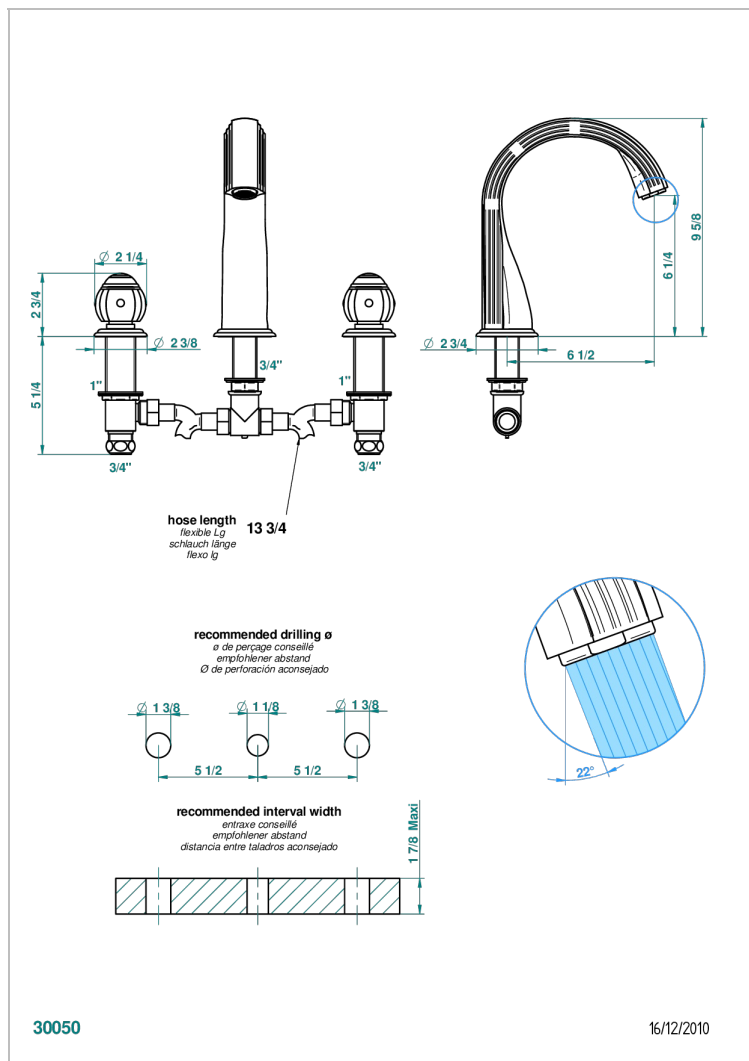

ITHAQUE DECOR OR

A7A-25SG

Mélangeur de bain simple sur gorge avec bec super goliath

THG[®]
PARIS

CARACTÉRISTIQUES

- Laiton sans plomb
- Têtes à disques céramique 3/4" 1/4 tour
- Aérateur-mousseur
- Bec grand modèle
- ACS : 18ACCLY403
- NF : NF EN 200 - IID/A - Chrome

CERTIFICATIONS

SPECIFICATIONS TECHNIQUES

- Recommandé : 3 bars (max. 5 bars) - Advised : 43,5 psi (max. 72 psi)
- Bec : 35 l/min à 3 bars
- Spout : 9.26 gpm at 43.5 psi

FINITIONS DISPONIBLES

Bronze clair - D01
Chromé - A02
Chromé / doré - G02
Chromé mat - C02
Doré brillant - F01
Doré mat - F07