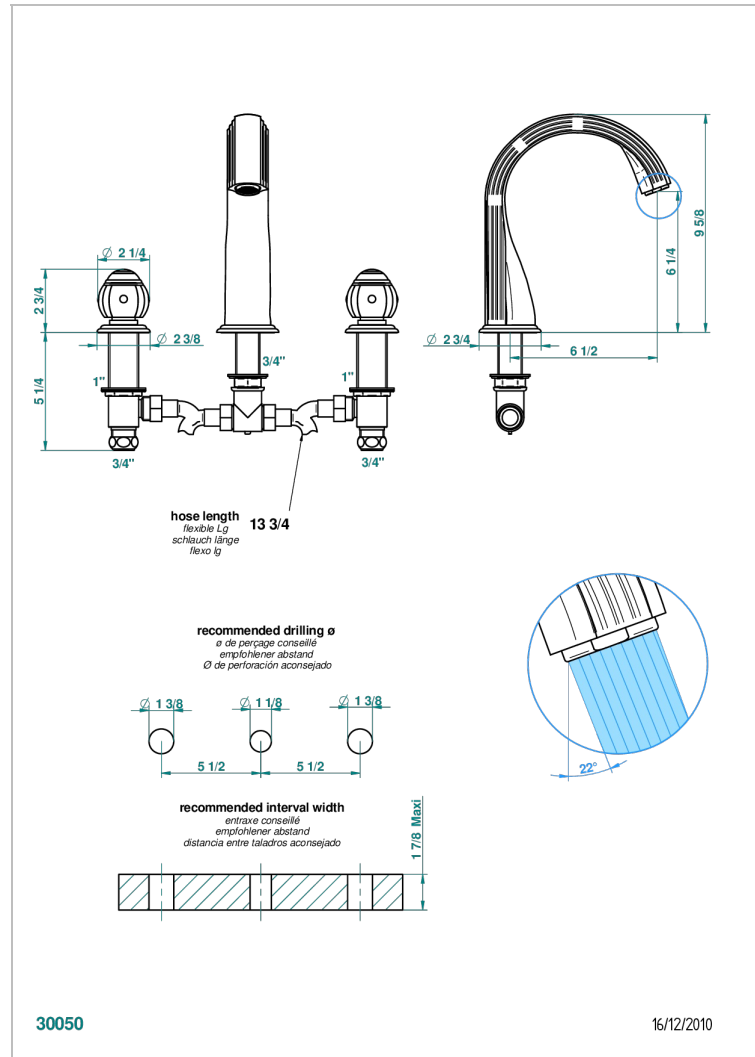

# ITHAQUE, DEKOR GOLD

A7A-25SG

3 Loch- Wannenfüllbatterie zur Standmontage, Super Goliath Auslauf

THG<sup>®</sup>  
PARIS

## TECHNISCHE DATEN

- Recommandé : 3 bars (max. 5 bars) - Advised : 43,5 psi (max. 72 psi)
- Bec : 35 l/min à 3 bars
- Spout : 9.26 gpm at 43.5 psi