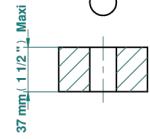

Ø 30 mm (1 1/8 ")