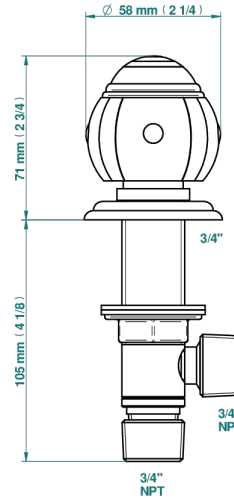

A7A-36

Llave de paso sobre encimera 3/4"

Ø 30 mm (1 1/8 ")