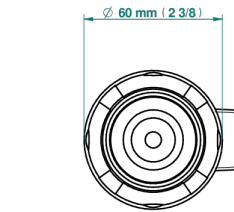

Ø 30 mm (1 1/8 ")