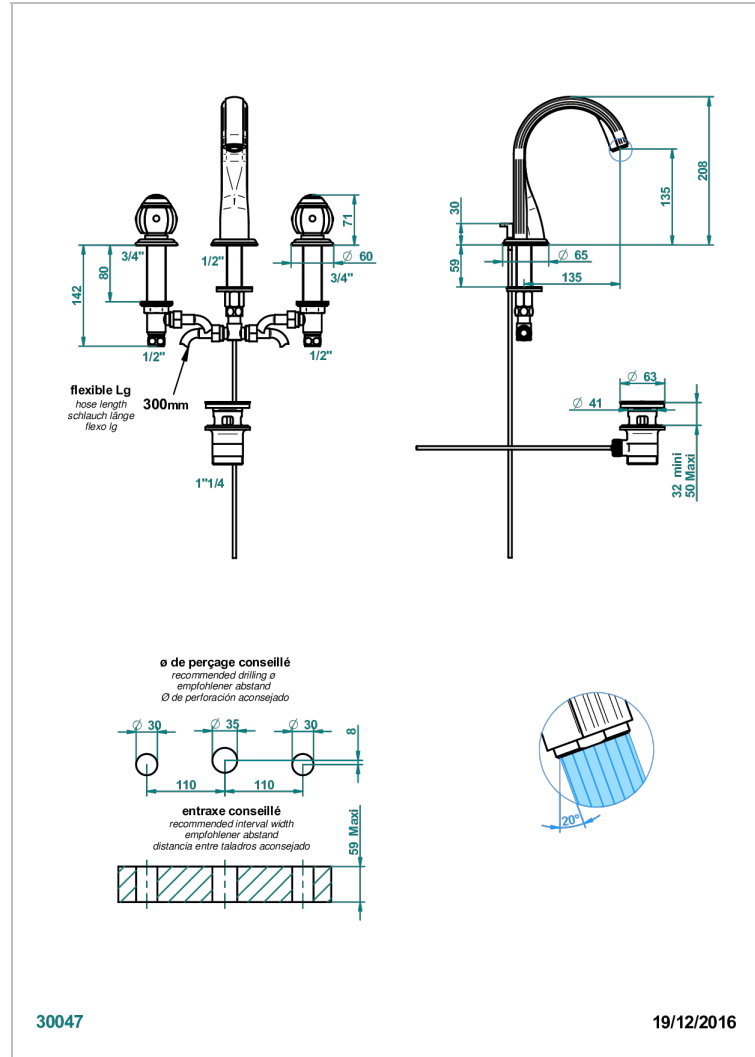

# ITHAQUE DECORACION EN ORO

A7A-151M

Batería americana de lavabo 1/2"- llaves con cuerpo largo con vaciador

THG<sup>®</sup>  
PARIS

## CARACTERÍSTICAS

- ACS : 18ACCLY393
- NF : NF EN 200 - IA - Chrome
- SVGW-SSIGE : 1901-6813