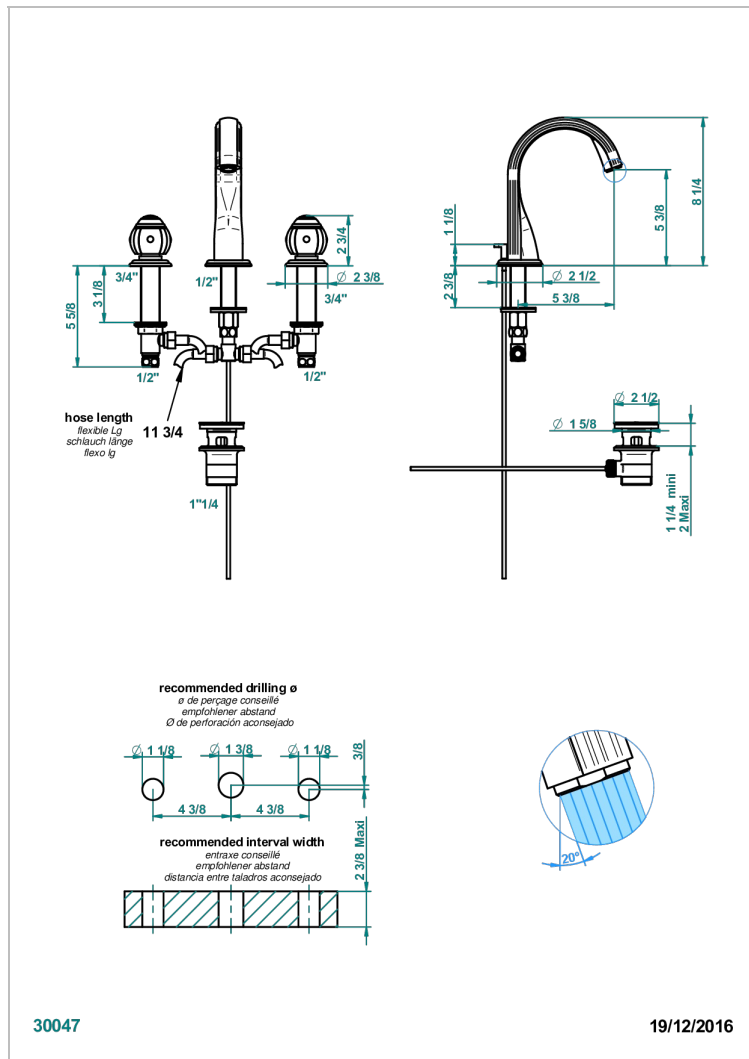

ITHAQUE DECORACION EN ORO

A7A-151M

Batería americana de lavabo 1/2"- llaves con cuerpo largo con vaciador

CARACTERÍSTICAS

- ACS : 18ACCLY393
- NF : NF EN 200 - IA - Chrome
- SVGW-SSIGE : 1901-6813

ESTÁNDAR

ESPECIFICACIONES TÉCNICAS

- Recommandé : 3 bars (max. 5 bars) - Advised : 43,5 psi (max. 72 psi)
- 15 l/min à 3 bars (4 gpm at 43.5 psi)

ACABADOS DISPONIBLES

Bronce claro - D01
Cerámica negra mate - D30
Cobre viejo mate - H07
Cromo - A02
Cromo / dorado - G02
Cromo mate - C02