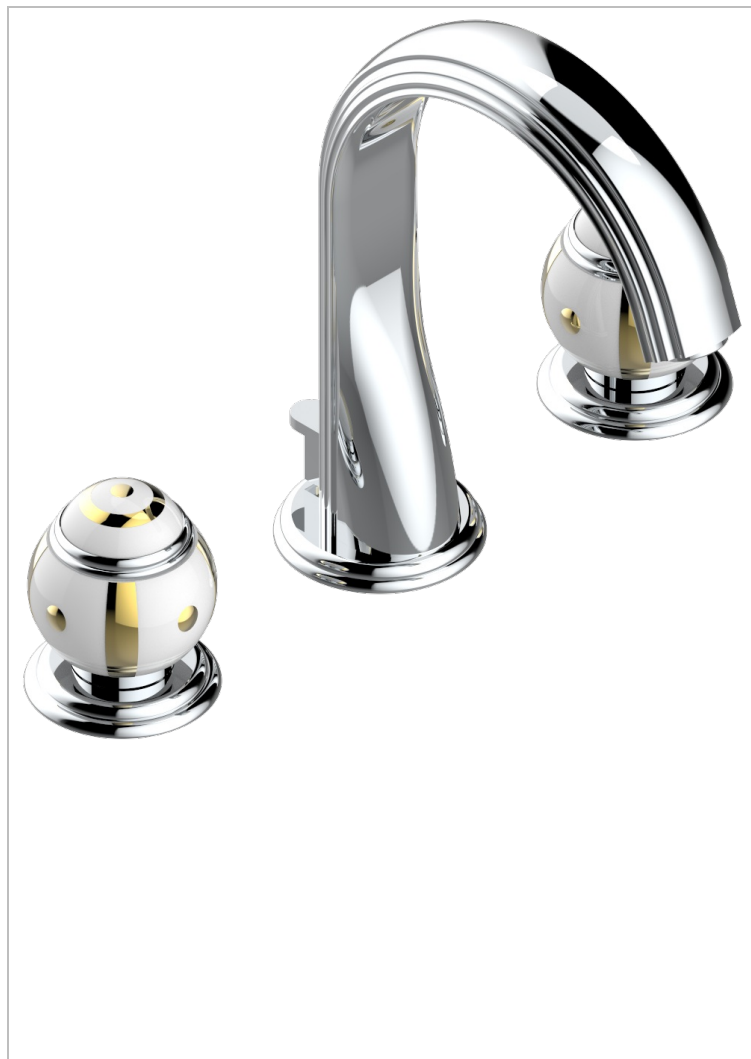

ITHAQUE DECORACION EN ORO

A7A-151M

Batería americana de lavabo 1/2"- llaves con cuerpo largo con vaciador

CARACTERÍSTICAS

- ACS : 18ACCLY393
- NF : NF EN 200 - IA - Chrome
- SVGW-SSIGE : 1901-6813

ESTÁNDAR

ESPECIFICACIONES TÉCNICAS

- Recommandé : 3 bars (max. 5 bars) - Advised : 43,5 psi (max. 72 psi)
- 15 l/min à 3 bars (4 gpm at 43.5 psi)

ACABADOS DISPONIBLES

Bronce claro - D01
Cerámica negra mate - D30
Cobre viejo mate - H07
Cromo - A02
Cromo / dorado - G02
Cromo mate - C02

Dorado - F01
Dorado mate - F07
Dorado pálido - F30
Dorado pálido mate (sin barniz) - F31
Níquel - B01
Níquel mate - C01

Níquel viejo - H28
Pvd blush - H62
Pvd blush mate - H60
Pvd color latón - H49
Pvd color latón mate - H50
Pvd color níquel - H55