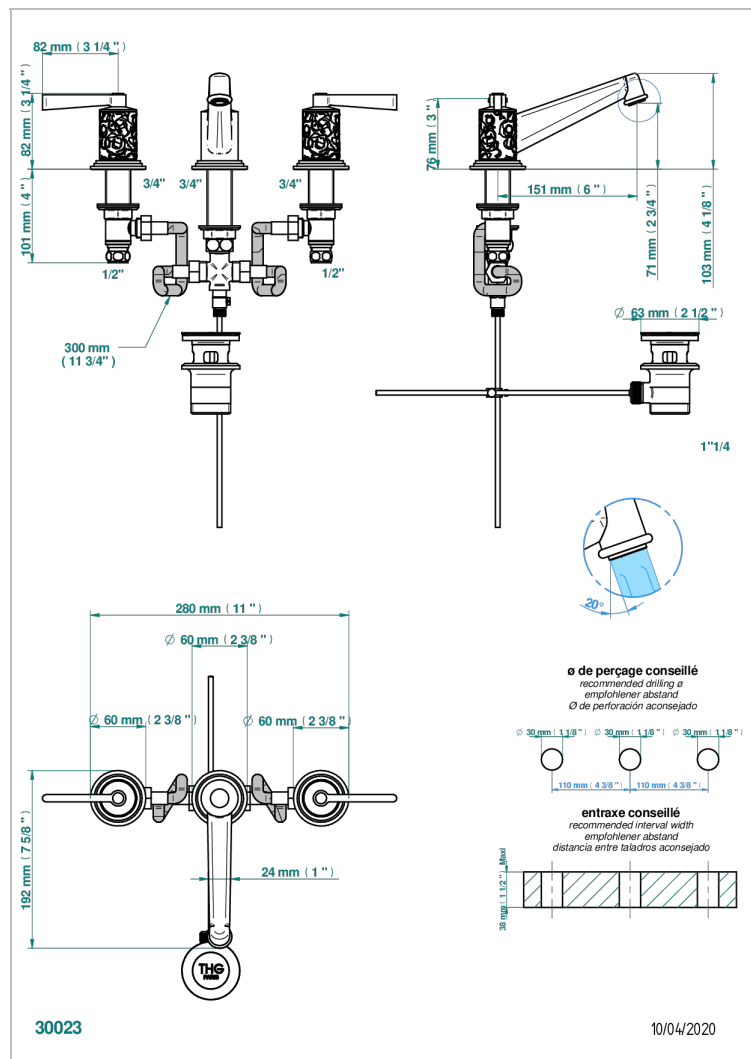

# FRIVOLE A MANETTES

G2S-152

Mélangeur de lavabo 3 trous avec vidage, bec haut

THG<sup>®</sup>  
PARIS

## CARACTÉRISTIQUES

- Bec haut
- Laiton sans plomb
- Têtes à disques céramique 1/2" 1/4 tour
- Aérateur-mousseur
- Fourni avec vidage à tirette 1 1/4"
- ACS : 18ACCLY393
- NF : NF EN 200 - IA - Chrome
- SVGW-SSIGE : 1901-6813

## SPECIFICATIONS TECHNIQUES

- Recommandé : 3 bars (max. 5 bars) - Advised : 43,5 psi (max. 72 psi)
- 8,3 l/min à 3 bars (2.2 gpm at 43.5 psi)

Vieux nickel - H28