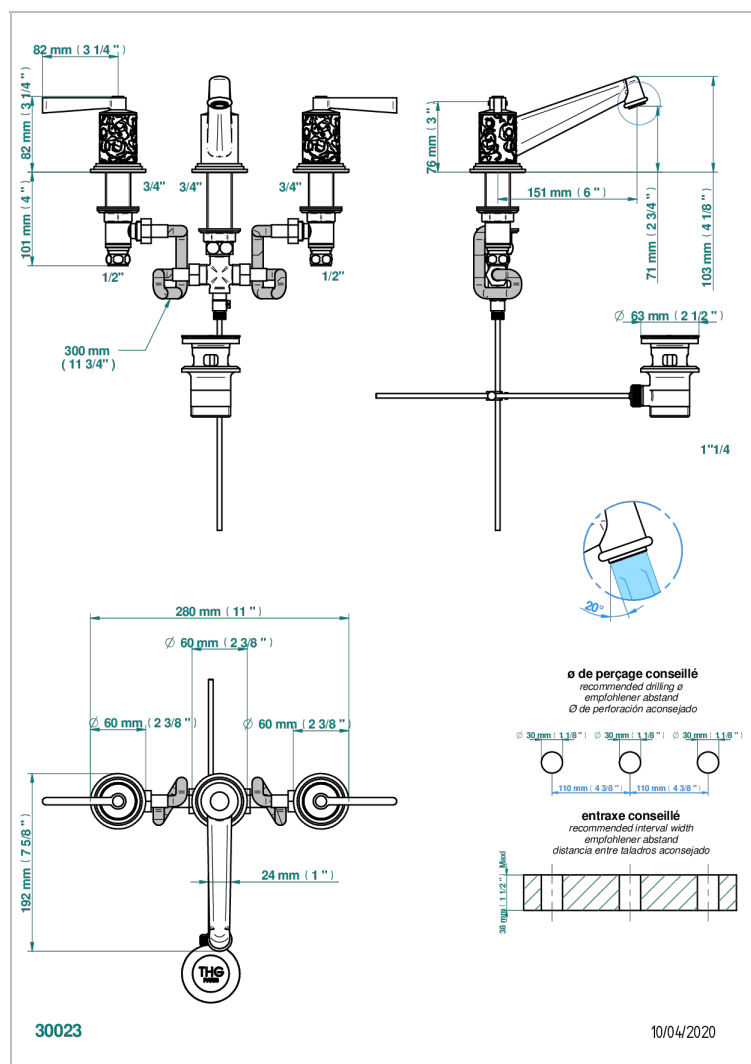

FRIVOLE A MANETTES

G2S-152

Mélangeur de lavabo 3 trous avec vidage, bec haut

THG[®]
PARIS

CARACTÉRISTIQUES

- Bec haut
- Laiton sans plomb
- Têtes à disques céramique 1/2" 1/4 tour
- Aérateur-mousseur
- Fourni avec vidage à tirette 1 1/4"
- ACS : 18ACCLY393
- NF : NF EN 200 - IA - Chrome
- SVGW-SSIGE : 1901-6813

CERTIFICATIONS

SPECIFICATIONS TECHNIQUES

- Recommandé : 3 bars (max. 5 bars) - Advised : 43,5 psi (max. 72 psi)
- 8,3 l/min à 3 bars (2.2 gpm at 43.5 psi)

FINITIONS DISPONIBLES

Chromé - A02
Chromé / doré - G02
Chromé mat - C02
Doré brillant - F01
Doré mat - F07
Nickel brillant - B01