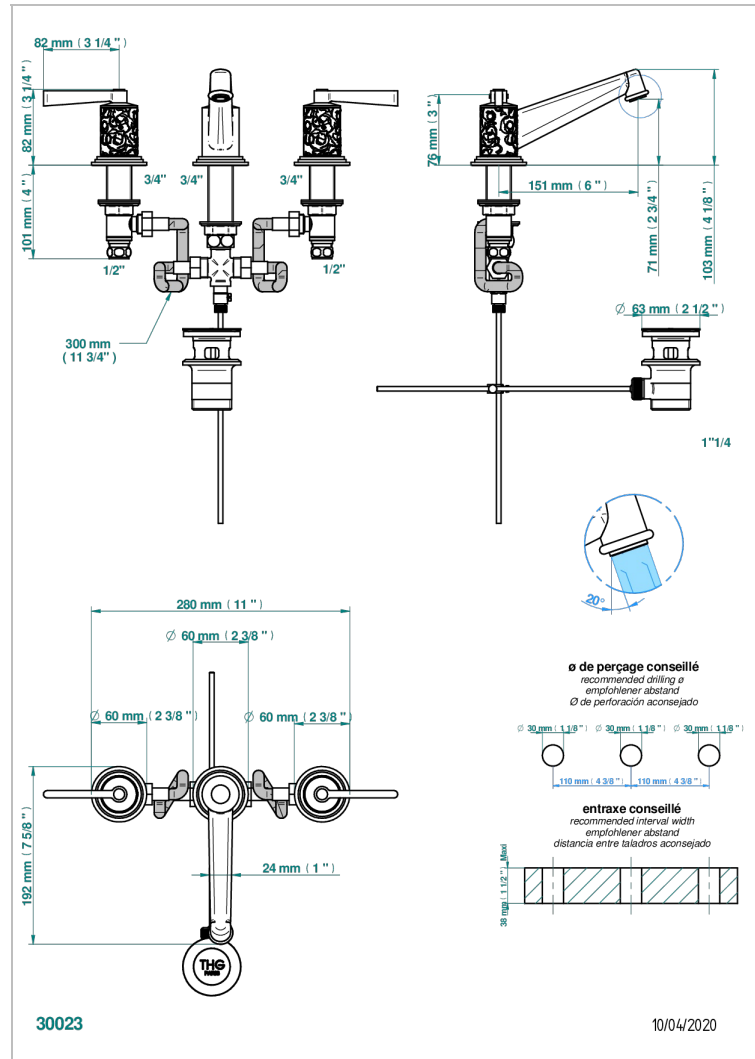

# FRIVOLE С РУКОЯТКАМИ

G2S-152

Смеситель для раковины на три отверстия устанавливаемый на борту с донным клапаном - высокий излив

THG<sup>®</sup>  
PARIS

## ХАРАКТЕРИСТИКИ

- ACS : 18ACCLY393
- NF : NF EN 200 - IA - Chrome
- SVGW-SSIGE : 1901-6813