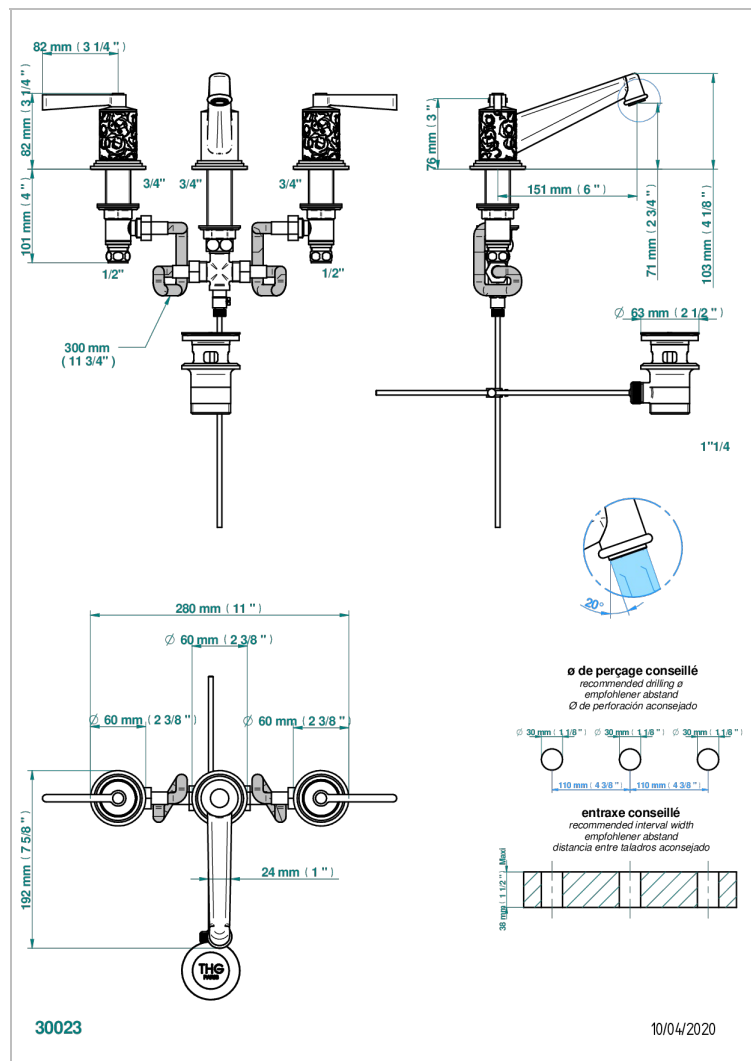

# FRIVOLE A MANETTES

G2S-152

Mélangeur de lavabo 3 trous avec vidage, bec haut

THG<sup>®</sup>  
PARIS

## CARACTÉRISTIQUES

- Bec haut
- Laiton sans plomb
- Têtes à disques céramique 1/2" 1/4 tour
- Aérateur-mousseur
- Fourni avec vidage à tirette 1 1/4"
- ACS : 18ACCLY393
- NF : NF EN 200 - IA - Chrome
- SVGW-SSIGE : 1901-6813

Vieux nickel - H28