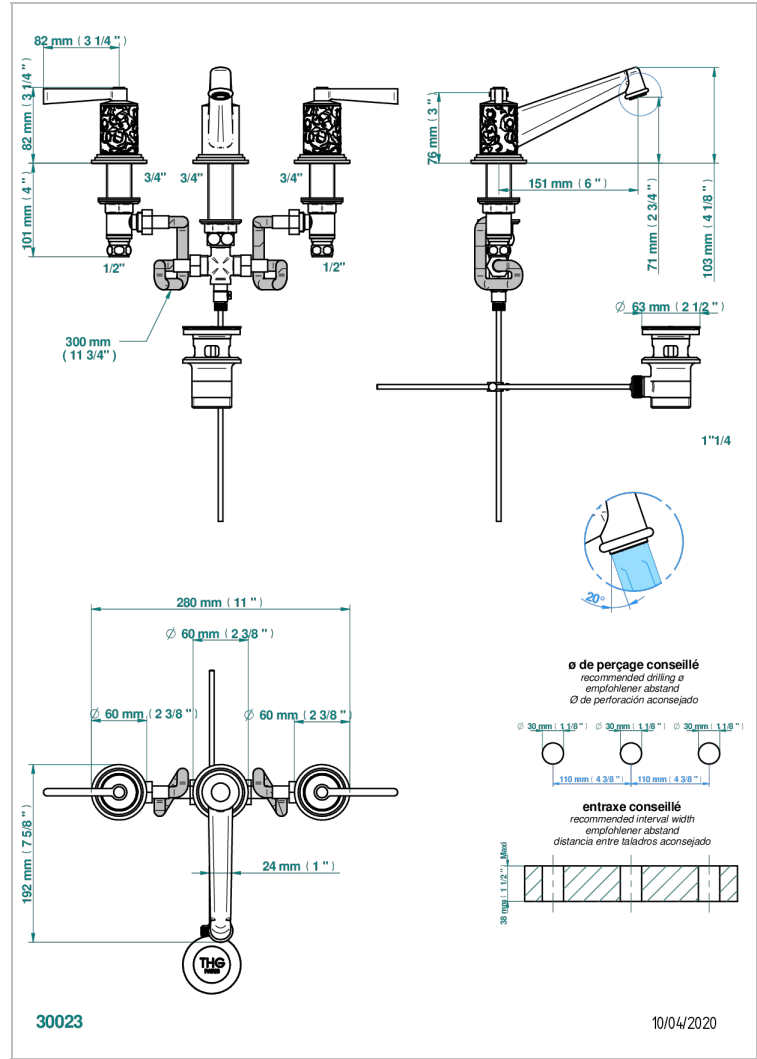

# FRIVOLE CON MANETAS

G2S-152

Batería americana de lavabo 1/2" (caño alto) con vaciador

THG<sup>®</sup>  
PARIS

## CARACTERÍSTICAS

- ACS : 18ACCLY393
- NF : NF EN 200 - IA - Chrome
- SVGW-SSIGE : 1901-6813

## ESPECIFICACIONES TÉCNICAS

- Recommandé : 3 bars (max. 5 bars) - Advised : 43,5 psi (max. 72 psi)
- 8,3 l/min à 3 bars (2.2 gpm at 43.5 psi)