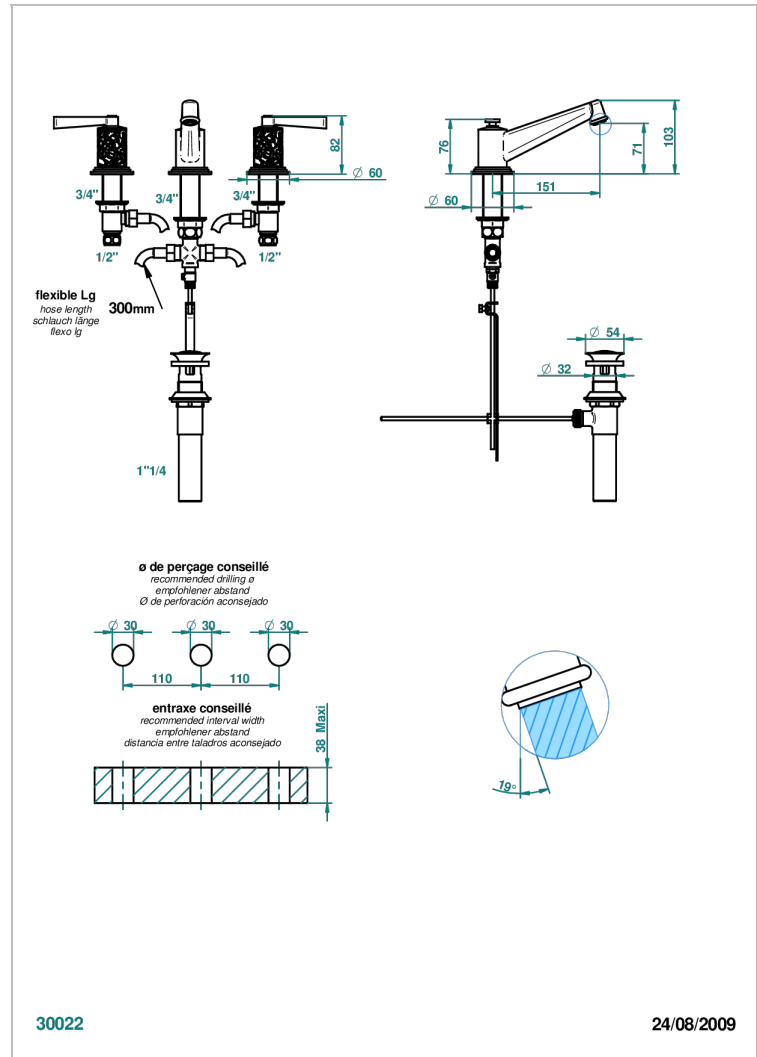

# FROUFROU A MANETTES

G2P-152/US

Mélangeur de lavabo 3 trous avec vidage, bec haut, standard américain

THG<sup>®</sup>  
PARIS

## CARACTÉRISTIQUES

- Bec haut
- Laiton sans plomb
- Têtes à disques céramique 1/2" 1/4 tour
- Aérateur-mousseur
- Vidage et raccordements aux standards US

## SPECIFICATIONS TECHNIQUES

- Recommandé : 3 bars (max. 5 bars) - Advised : 43,5 psi (max. 72 psi)
- 5,7 l/min à 3 bars (1.5 gpm at 43.5 psi)

Vieux nickel - H28