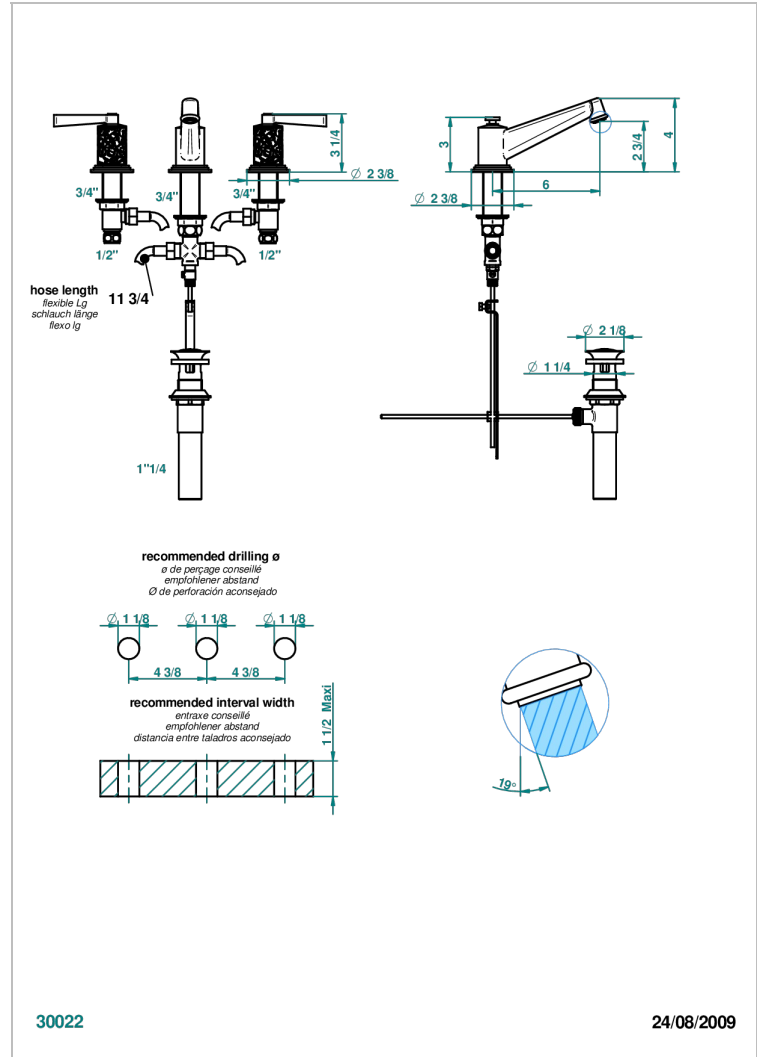

FROUFROU A MANETTES

G2P-152/US

Mélangeur de lavabo 3 trous avec vidage, bec haut, standard américain

THG[®]
PARIS

CARACTÉRISTIQUES

- Bec haut
- Laiton sans plomb
- Têtes à disques céramique 1/2" 1/4 tour
- Aérateur-mousseur
- Vidage et raccordements aux standards US

SPÉCIFICATIONS TECHNIQUES

- Recommandé : 3 bars (max. 5 bars) - Advised : 43,5 psi (max. 72 psi)
- 5,7 l/min à 3 bars (1.5 gpm at 43.5 psi)

FINITIONS DISPONIBLES

Chromé - A02
Chromé / doré - G02
Chromé mat - C02
Doré brillant - F01
Doré mat - F07
Nickel brillant - B01