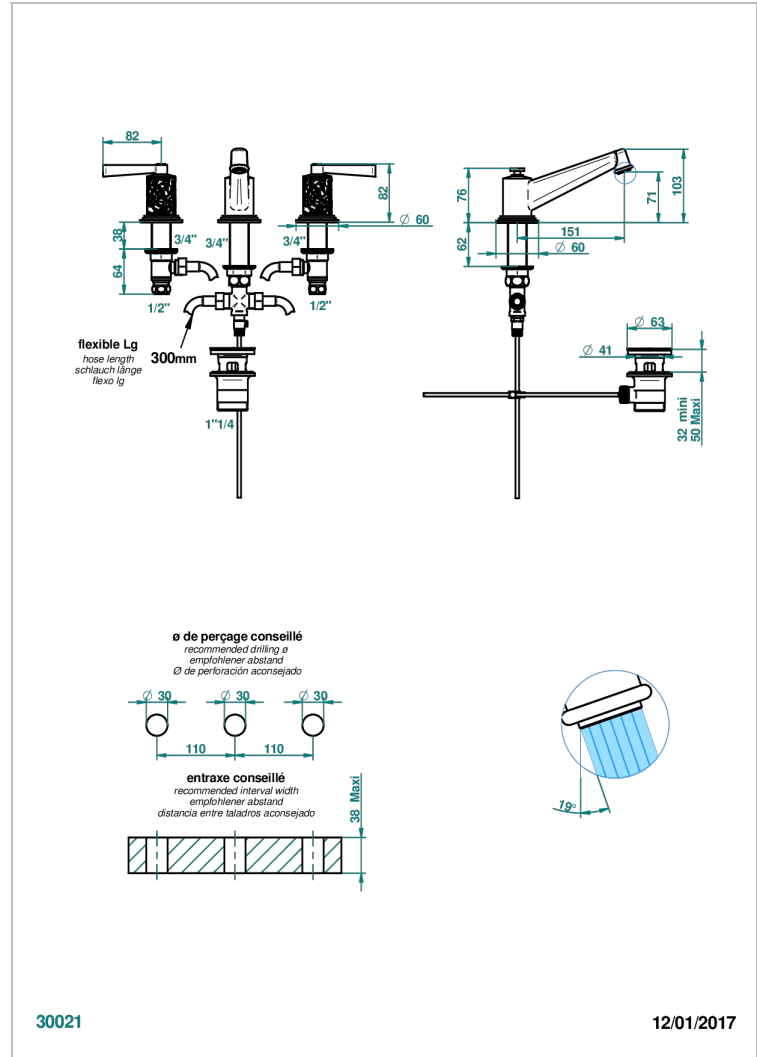

# FROUFROU CON MANETAS

G2P-152

Batería americana de lavabo 1/2" (caño alto) con vaciador

THG<sup>®</sup>  
PARIS

## CARACTERÍSTICAS

- ACS : 18ACCLY393
- NF : NF EN 200 - IA - Chrome
- SVGW-SSIGE : 1901-6813

## ESPECIFICACIONES TÉCNICAS

- Recommandé : 3 bars (max. 5 bars) - Advised : 43,5 psi (max. 72 psi)
- 8,3 l/min à 3 bars (2.2 gpm at 43.5 psi)