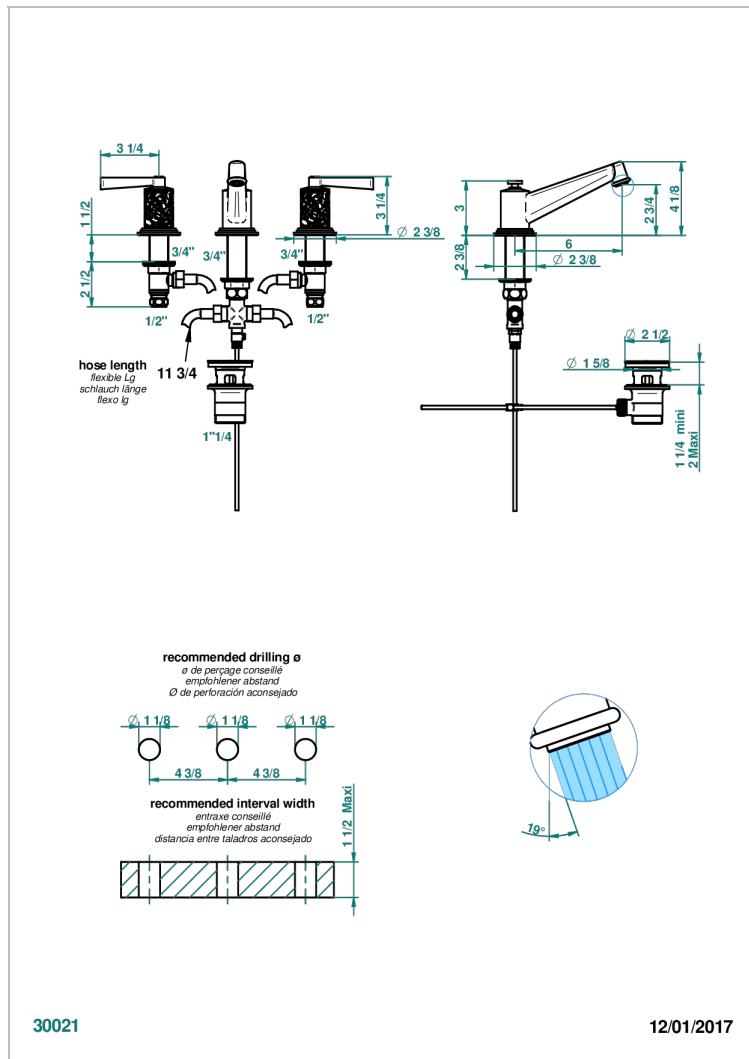

# FROUFROU A MANETTES

G2P-152

Mélangeur de lavabo 3 trous avec vidage, bec haut

THG<sup>®</sup>  
PARIS

## CARACTÉRISTIQUES

- Bec haut
- Laiton sans plomb
- Têtes à disques céramique 1/2" 1/4 tour
- Aérateur-mousseur
- Fourni avec vidage à tirette 1 1/4"
- ACS : 18ACCLY393
- NF : NF EN 200 - IA - Chrome
- SVGW-SSIGE : 1901-6813

Vieux nickel - H28