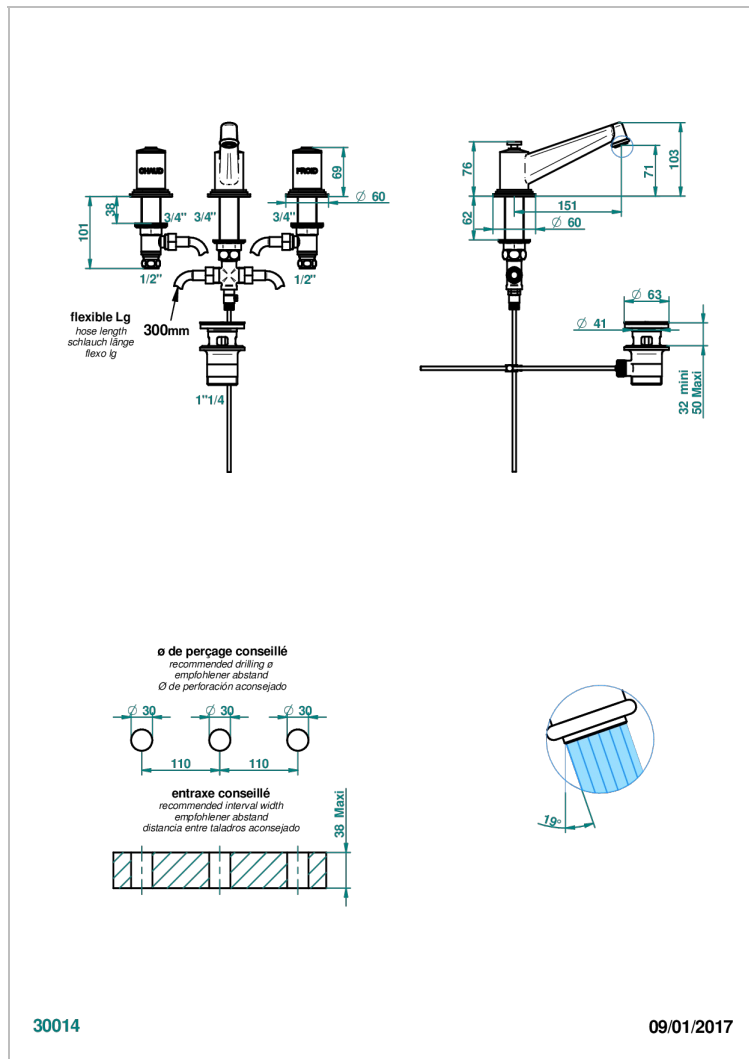

FAUBOURG BLACK PORCELAIN

G2L-152

3孔台盆龙头, 带下水器, 高喷嘴

特色

- ACS : 18ACCLY393
- NF : NF EN 200 - IA - Chrome
- SVGW-SSIGE : 1901-6813

标准

技术特征

- Recommandé : 3 bars (max. 5 bars) - Advised : 43,5 psi (max. 72 psi)
- 8,3 l/min à 3 bars (2.2 gpm at 43.5 psi)

PVD棕铜 - F33
PVD金色 - H52
PVD镍 - H55
Umber PVD - H66
哑光浅金 - F31
哑光金 - F07

哑光铬 - C02
哑光镍 - C01
复古镍 - H28
抛光金 (24K金) - F01
抛光铬 - A02
抛光铬/抛光金 - G02

抛光镍 - B01
浅金 - F30