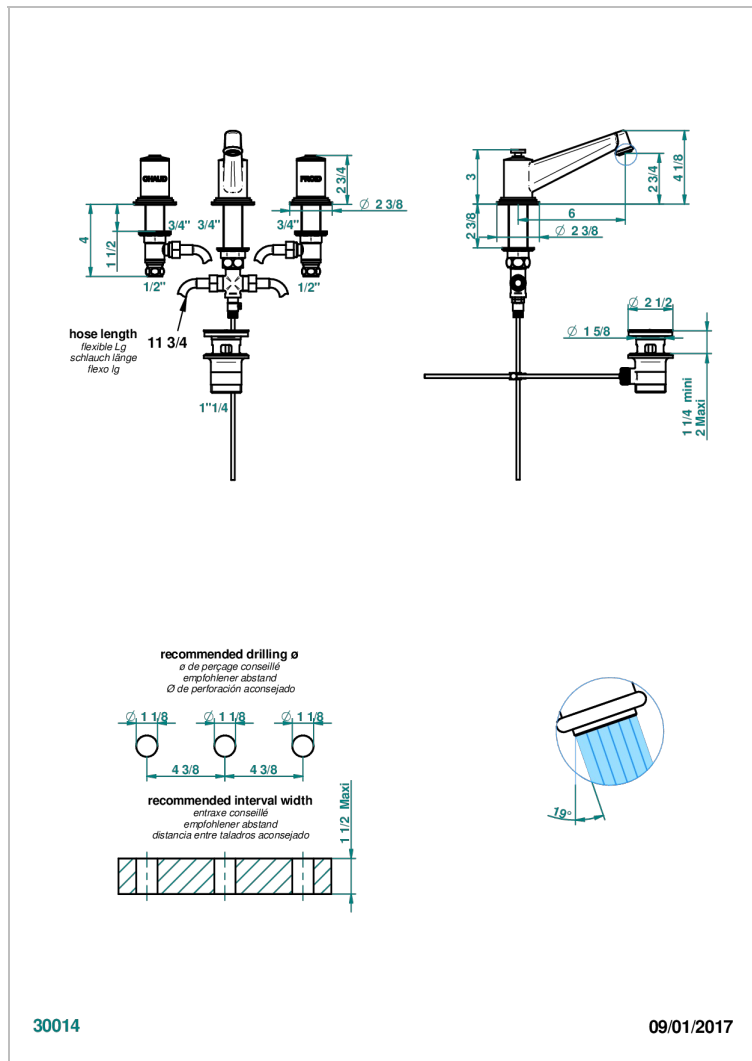

FAUBOURG BLACK PORCELAIN

G2L-152

3孔台盆龙头, 带下水器, 高喷嘴

特色

- ACS : 18ACCLY393
- NF : NF EN 200 - IA - Chrome
- SVGW-SSIGE : 1901-6813

技术特征

- Recommandé : 3 bars (max. 5 bars) - Advised : 43,5 psi (max. 72 psi)
- 8,3 l/min à 3 bars (2.2 gpm at 43.5 psi)