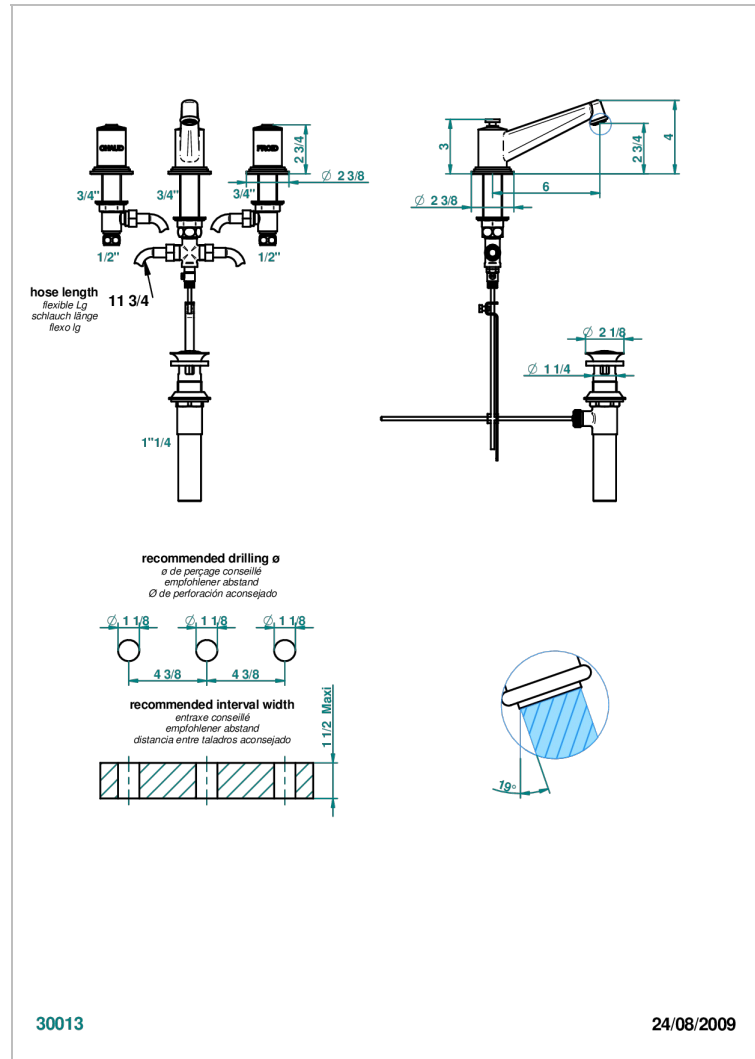

FAUBOURG PORCELANA BLANCA

G2K-152/US

Rim mounted 3-hole basin mixer with waste, high spout

CARACTERÍSTICAS

- Faubourg porcelana blanca
- Rim mounted 3-hole basin mixer with waste, high spout

ESPECIFICACIONES TÉCNICAS

- Recommandé : 3 bars (max. 5 bars) - Advised : 43,5 psi (max. 72 psi)
- 5,7 l/min à 3 bars (1.5 gpm at 43.5 psi)

ACABADOS DISPONIBLES

Cerámica negra mate - D30
Cromo - A02
Cromo / dorado - G02
Cromo mate - C02
Dorado - F01
Dorado mate - F07