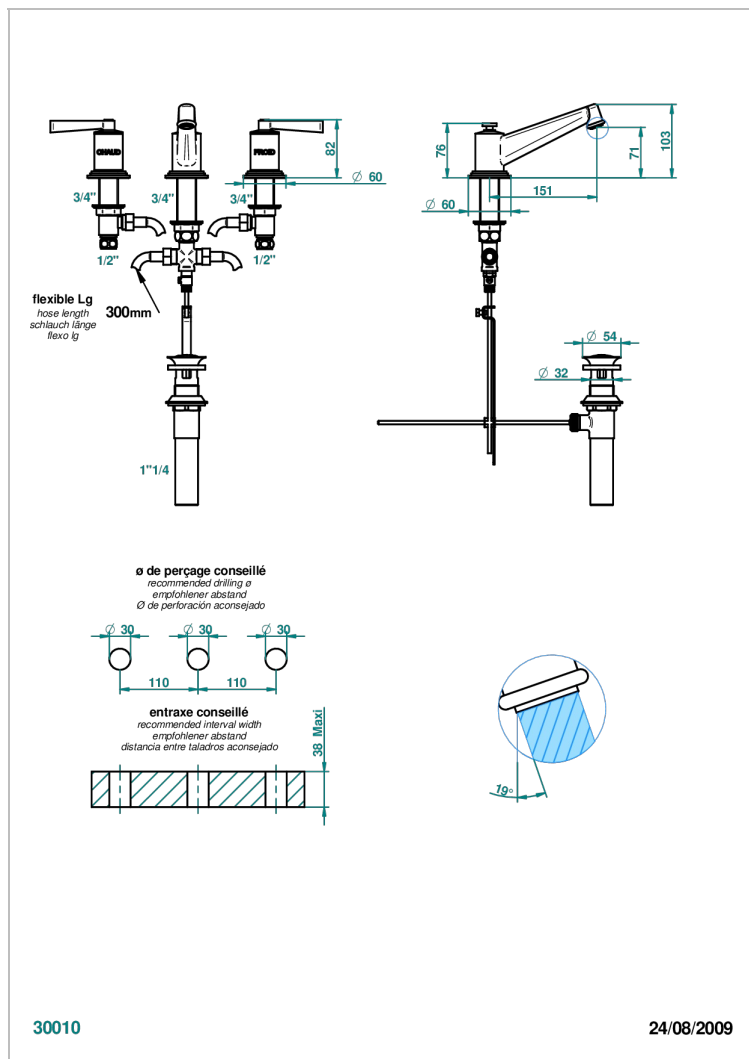

FAUBOURG PORCELANA NEGRA CON MANETAS

G2M-152/US

Rim mounted 3-hole basin mixer with waste, high spout

CARACTERÍSTICAS

- Faubourg porcelana negra con manetas
- Rim mounted 3-hole basin mixer with waste, high spout

ESPECIFICACIONES TÉCNICAS

- Recommandé : 3 bars (max. 5 bars) - Advised : 43,5 psi (max. 72 psi)
- 5,7 l/min à 3 bars (1.5 gpm at 43.5 psi)

ACABADOS DISPONIBLES

Cerámica negra mate - D30
Cromo - A02
Cromo / dorado - G02
Cromo mate - C02
Dorado - F01
Dorado mate - F07