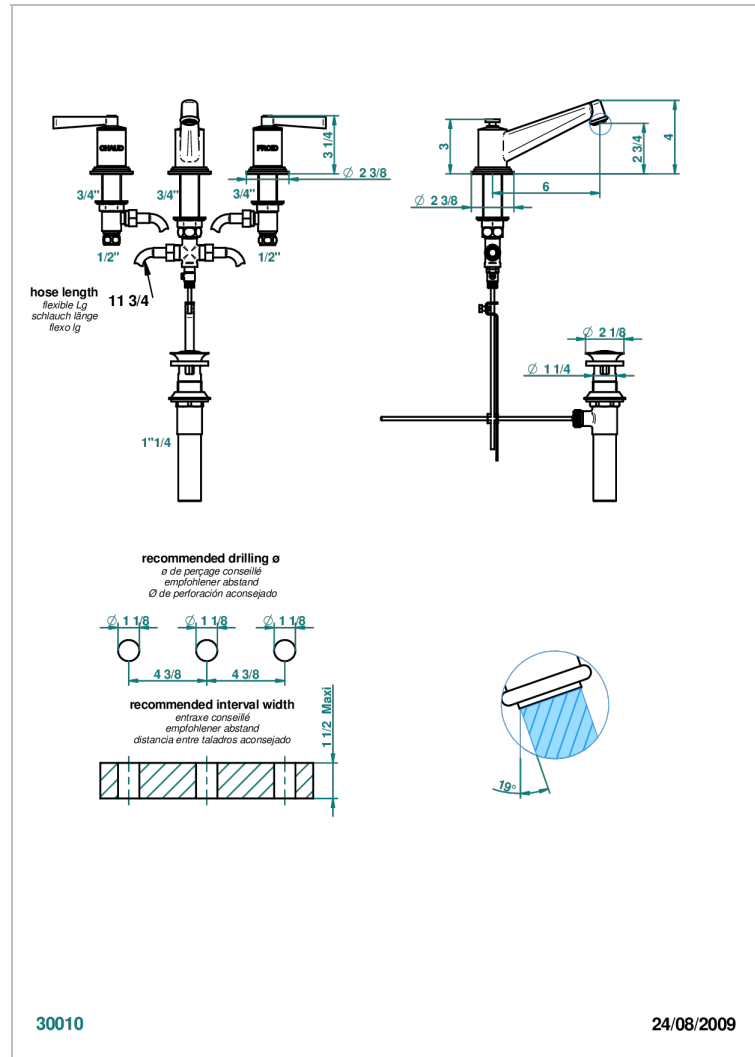

FAUBOURG PORCELANA NEGRA CON MANETAS

G2M-152/US

Rim mounted 3-hole basin mixer with waste, high spout

CARACTERÍSTICAS

- Faubourg porcelana negra con manetas
- Rim mounted 3-hole basin mixer with waste, high spout

ESPECIFICACIONES TÉCNICAS

- Recommandé : 3 bars (max. 5 bars) - Advised : 43,5 psi (max. 72 psi)
- 5,7 l/min à 3 bars (1.5 gpm at 43.5 psi)

ACABADOS DISPONIBLES

Cerámica negra mate - D30
Cromo - A02
Cromo / dorado - G02
Cromo mate - C02
Dorado - F01
Dorado mate - F07