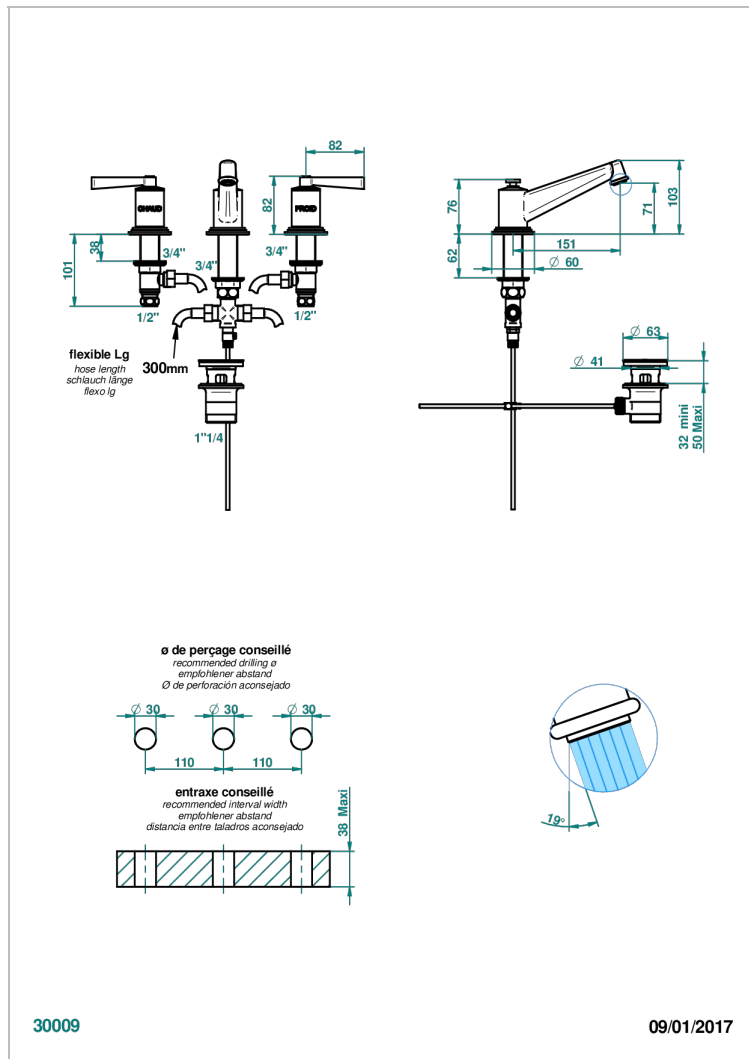

FAUBOURG PORCELANA NEGRA CON MANETAS

THG[®]
PARIS

G2M-152

Batería americana de lavabo 1/2" (caño alto) con vaciador

CARACTERÍSTICAS

- ACS : 18ACCLY393
- NF : NF EN 200 - IA - Chrome
- SVGW-SSIGE : 1901-6813

ESTÁNDAR

ESPECIFICACIONES TÉCNICAS

- Recommandé : 3 bars (max. 5 bars) - Advised : 43,5 psi (max. 72 psi)
- 8,3 l/min à 3 bars (2.2 gpm at 43.5 psi)

ACABADOS DISPONIBLES

Cerámica negra mate - D30
Cromo - A02
Cromo / dorado - G02
Cromo mate - C02
Dorado - F01
Dorado mate - F07