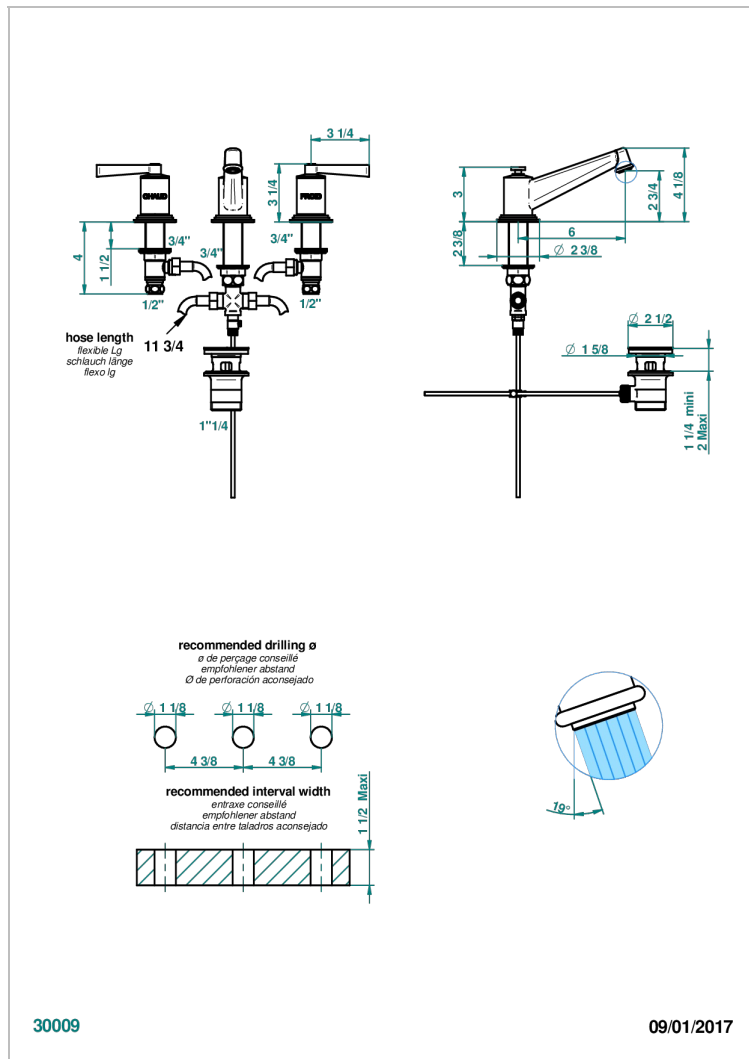

FAUBOURG PORCELANA NEGRA CON MANETAS

G2M-152

Batería americana de lavabo 1/2" (caño alto) con vaciador

CARACTERÍSTICAS

- ACS : 18ACCLY393
- NF : NF EN 200 - IA - Chrome
- SVGW-SSIGE : 1901-6813

ESTÁNDAR

ESPECIFICACIONES TÉCNICAS

- Recommandé : 3 bars (max. 5 bars) - Advised : 43,5 psi (max. 72 psi)
- 8,3 l/min à 3 bars (2.2 gpm at 43.5 psi)

ACABADOS DISPONIBLES

Cerámica negra mate - D30
Cromo - A02
Cromo / dorado - G02
Cromo mate - CO2
Dorado - F01
Dorado mate - F07