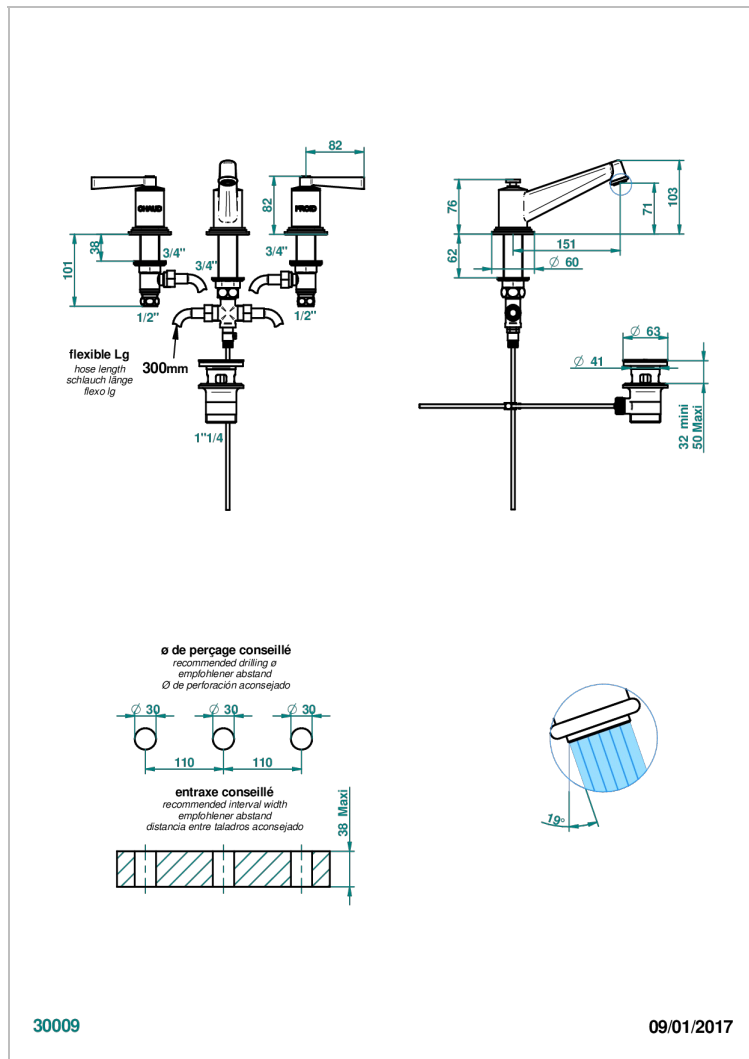

FAUBOURG PORCELANA NEGRA CON MANETAS

THG[®]
PARIS

G2M-152

Batería americana de lavabo 1/2" (caño alto) con vaciador

CARACTERÍSTICAS

- ACS : 18ACCLY393
- NF : NF EN 200 - IA - Chrome
- SVGW-SSIGE : 1901-6813

ESTÁNDAR

ESPECIFICACIONES TÉCNICAS

- Recommandé : 3 bars (max. 5 bars) - Advised : 43,5 psi (max. 72 psi)
- 8,3 l/min à 3 bars (2.2 gpm at 43.5 psi)

ACABADOS DISPONIBLES

Cerámica negra mate - D30
Cromo - A02
Cromo / dorado - G02
Cromo mate - CO2
Dorado - F01
Dorado mate - F07