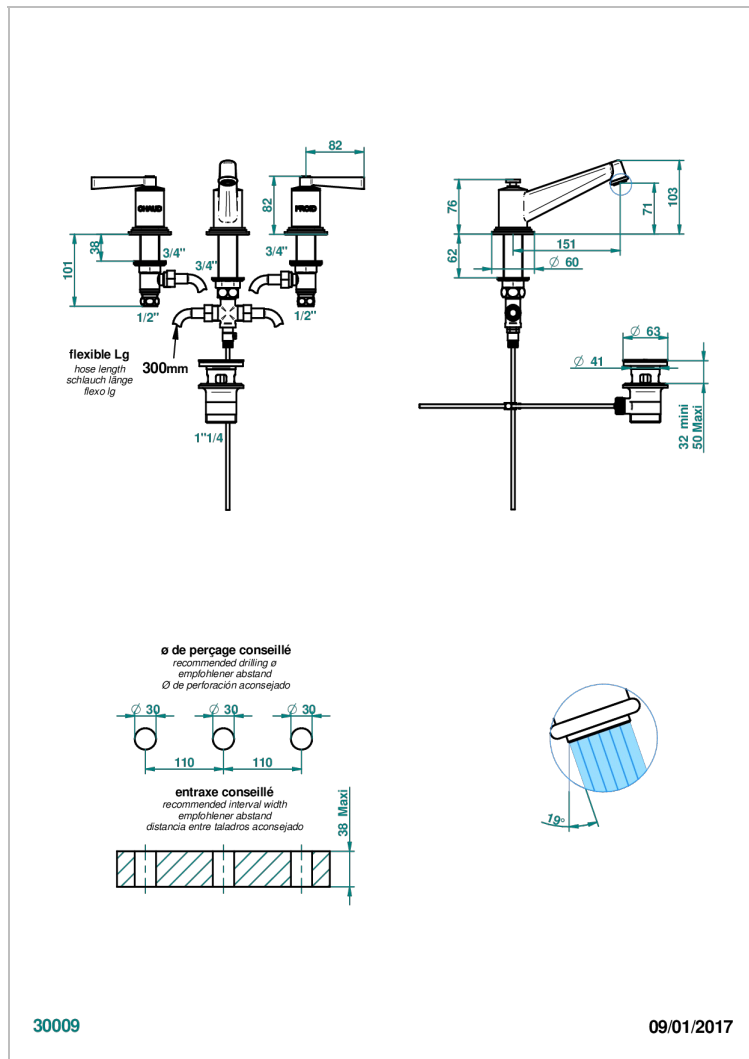

FAUBOURG BLACK PORCELAIN WITH LEVER

G2M-152

3孔台盆龙头, 带下水器, 高喷嘴

特色

- ACS : 18ACCLY393
- NF : NF EN 200 - IA - Chrome
- SVGW-SSIGE : 1901-6813

标准

技术特征

- Recommandé : 3 bars (max. 5 bars) - Advised : 43,5 psi (max. 72 psi)
- 8,3 l/min à 3 bars (2.2 gpm at 43.5 psi)