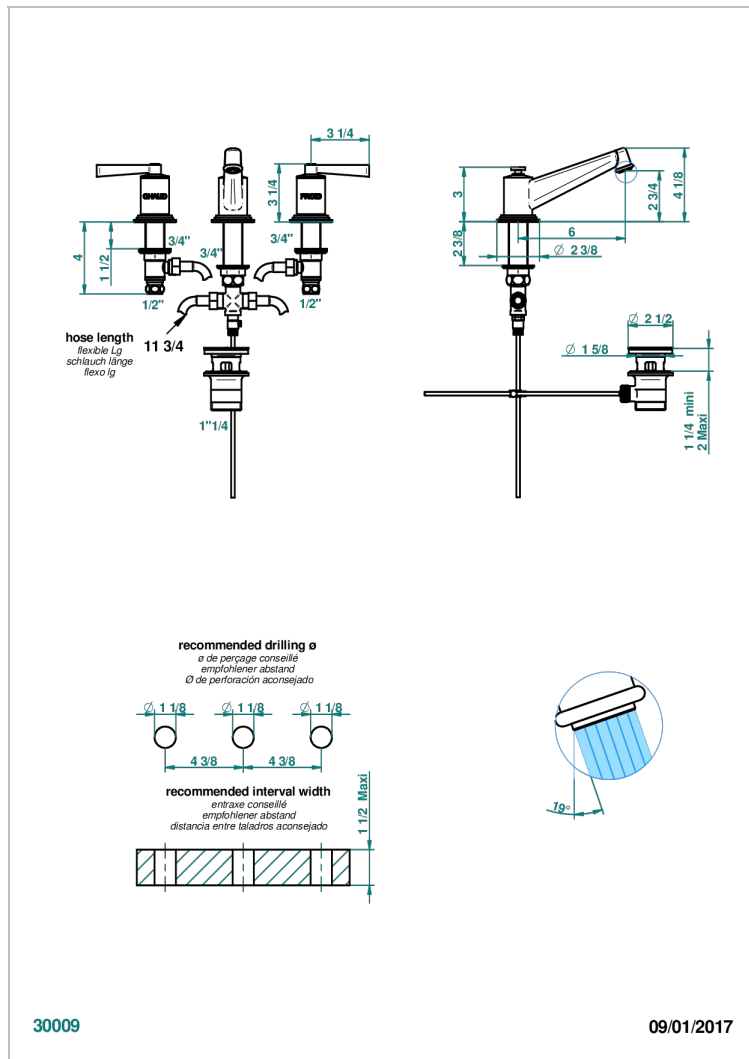

FAUBOURG PORCELANA NEGRA CON MANETAS

THG[®]
PARIS

G2M-152

Batería americana de lavabo 1/2" (caño alto) con vaciador

CARACTERÍSTICAS

- ACS : 18ACCLY393
- NF : NF EN 200 - IA - Chrome
- SVGW-SSIGE : 1901-6813

ESTÁNDAR

ESPECIFICACIONES TÉCNICAS

- Recommandé : 3 bars (max. 5 bars) - Advised : 43,5 psi (max. 72 psi)
- 8,3 l/min à 3 bars (2.2 gpm at 43.5 psi)

ACABADOS DISPONIBLES

Cerámica negra mate - D30
Cromo - A02
Cromo / dorado - G02
Cromo mate - CO2
Dorado - F01
Dorado mate - F07