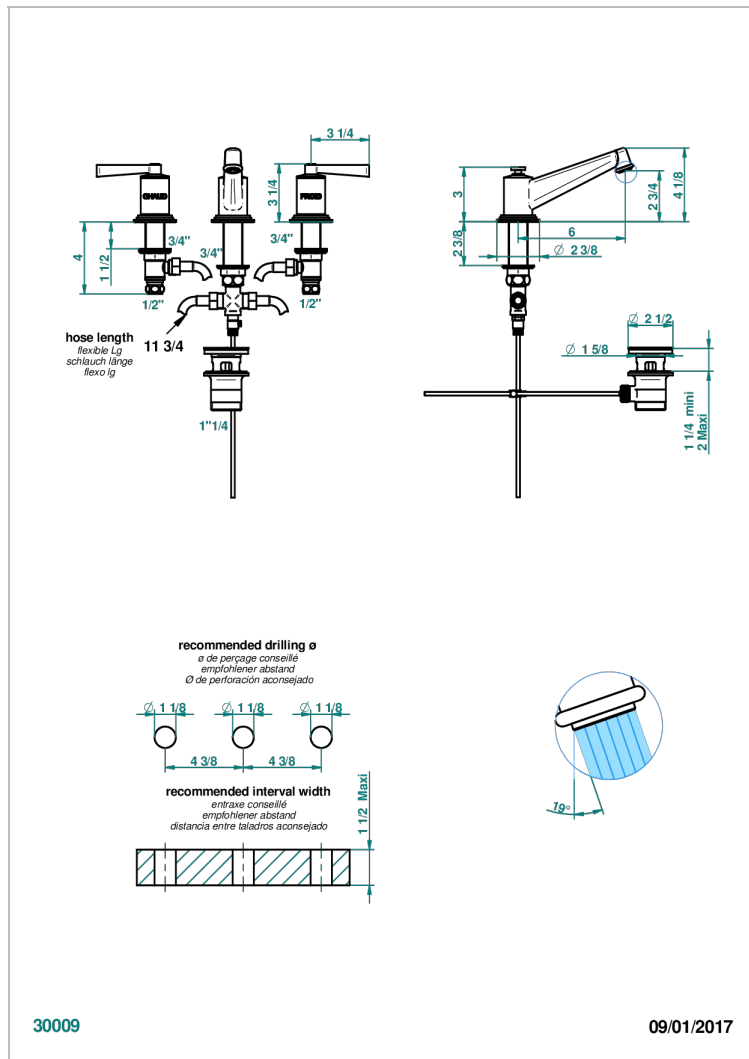

FAUBOURG BLACK PORCELAIN WITH LEVER

G2M-152

3孔台盆龙头, 带下水器, 高喷嘴

30009

09/01/2017

特色

- ACS : 18ACCLY393
- NF : NF EN 200 - IA - Chrome
- SVGW-SSIGE : 1901-6813

技术特征

- Recommandé : 3 bars (max. 5 bars) - Advised : 43,5 psi (max. 72 psi)
- 8,3 l/min à 3 bars (2.2 gpm at 43.5 psi)

标准

可选饰面

Black ceram - D30
Blush PVD - H62
Graphite PVD - H64
Matt Umber PVD - H67
Matt blush PVD - H60
Matt graphite PVD - H65