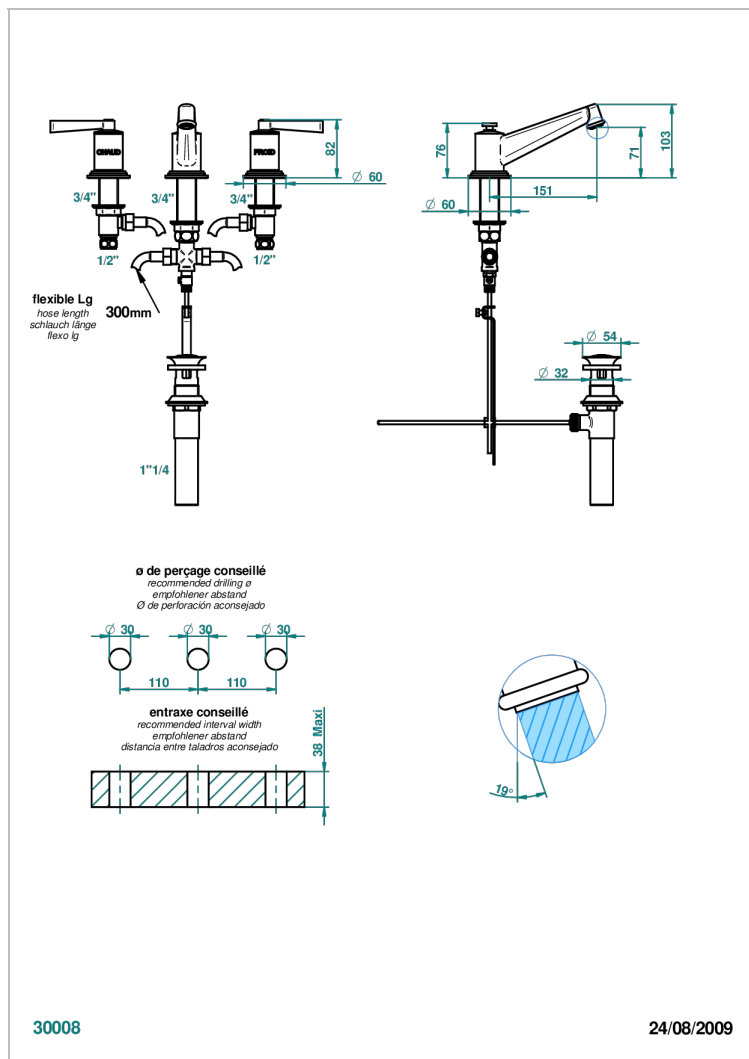

FAUBOURG PORCELANA BLANCA CON MANETAS

G2J-152/US

Rim mounted 3-hole basin mixer with waste, high spout

CARACTERÍSTICAS

- Faubourg porcelana blanca con manetas
- Rim mounted 3-hole basin mixer with waste, high spout

ESPECIFICACIONES TÉCNICAS

- Recommandé : 3 bars (max. 5 bars) - Advised : 43,5 psi (max. 72 psi)
- 5,7 l/min à 3 bars (1.5 gpm at 43.5 psi)

ACABADOS DISPONIBLES

Cerámica negra mate - D30
Cromo - A02
Cromo / dorado - G02
Cromo mate - C02
Dorado - F01
Dorado mate - F07