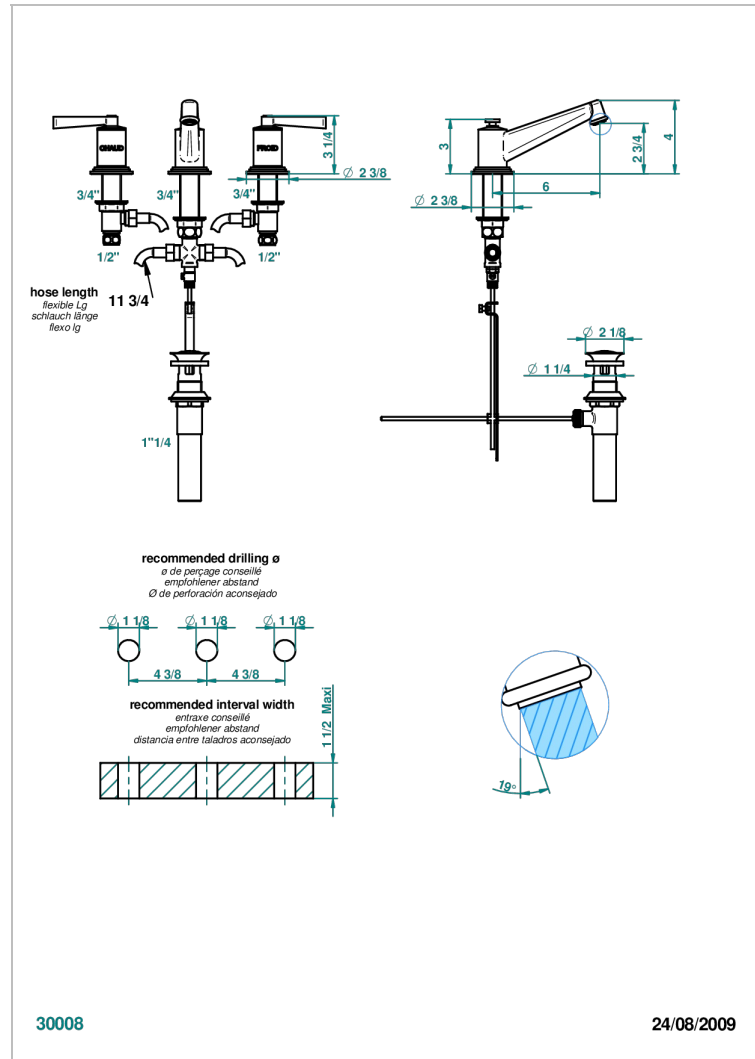

FAUBOURG PORCELANA BLANCA CON MANETAS

G2J-152/US

Rim mounted 3-hole basin mixer with waste, high spout

CARACTERÍSTICAS

- Faubourg porcelana blanca con manetas
- Rim mounted 3-hole basin mixer with waste, high spout

ESPECIFICACIONES TÉCNICAS

- Recommandé : 3 bars (max. 5 bars) - Advised : 43,5 psi (max. 72 psi)
- 5,7 l/min à 3 bars (1.5 gpm at 43.5 psi)

ACABADOS DISPONIBLES

Cerámica negra mate - D30
Cromo - A02
Cromo / dorado - G02
Cromo mate - C02
Dorado - F01
Dorado mate - F07