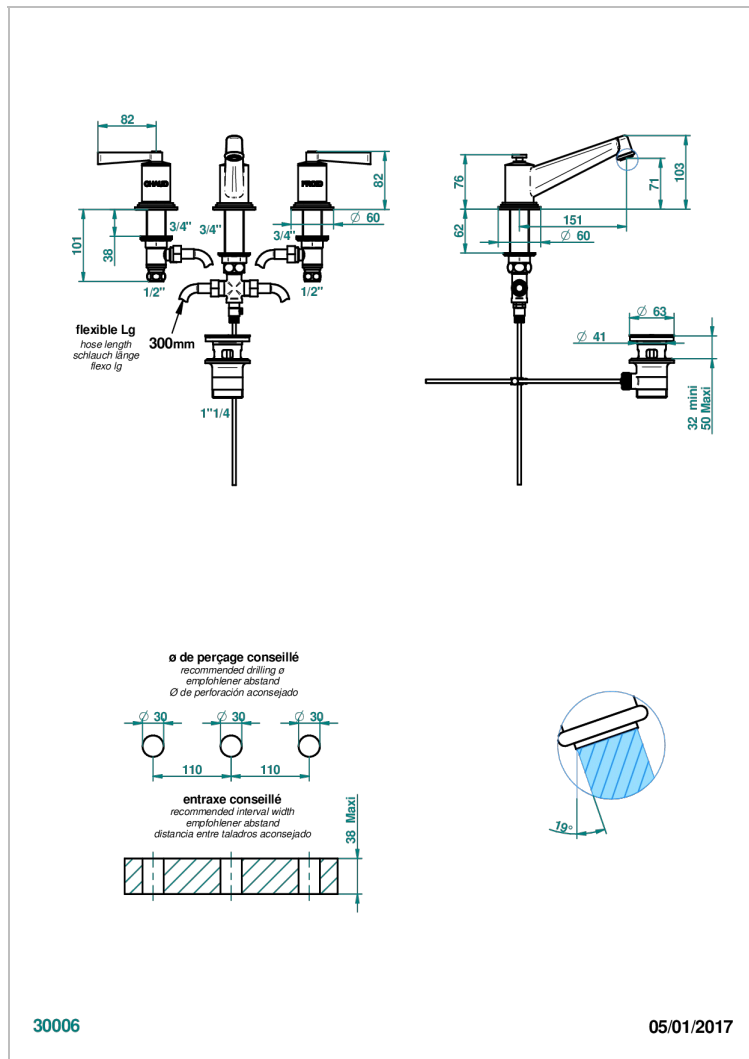

FAUBOURG - БЕЛЫЙ ФАРФОР - С РУКОЯТКАМИ

G2J-152

Смеситель для раковины на три отверстия устанавливаемый на борту с донным клапаном - высокий излив

ХАРАКТЕРИСТИКИ

- ACS : 18ACCLY393
- NF : NF EN 200 - IA - Chrome
- SVGW-SSIGE : 1901-6813

СТАНДАРТЫ

ТЕХНИЧЕСКИЕ ХАРАКТЕРИСТИКИ

- Recommandé : 3 bars (max. 5 bars) - Advised : 43,5 psi (max. 72 psi)
- 8,3 l/min à 3 bars (2.2 gpm at 43.5 psi)

ДОСТУПНЫЕ ВАРИАНТЫ ПОКРЫТИЙ

Black ceram - D30
Blush PVD - H62
Graphite PVD - H64
Matt Umber PVD - H67
Matt blush PVD - H60
Matt graphite PVD - H65