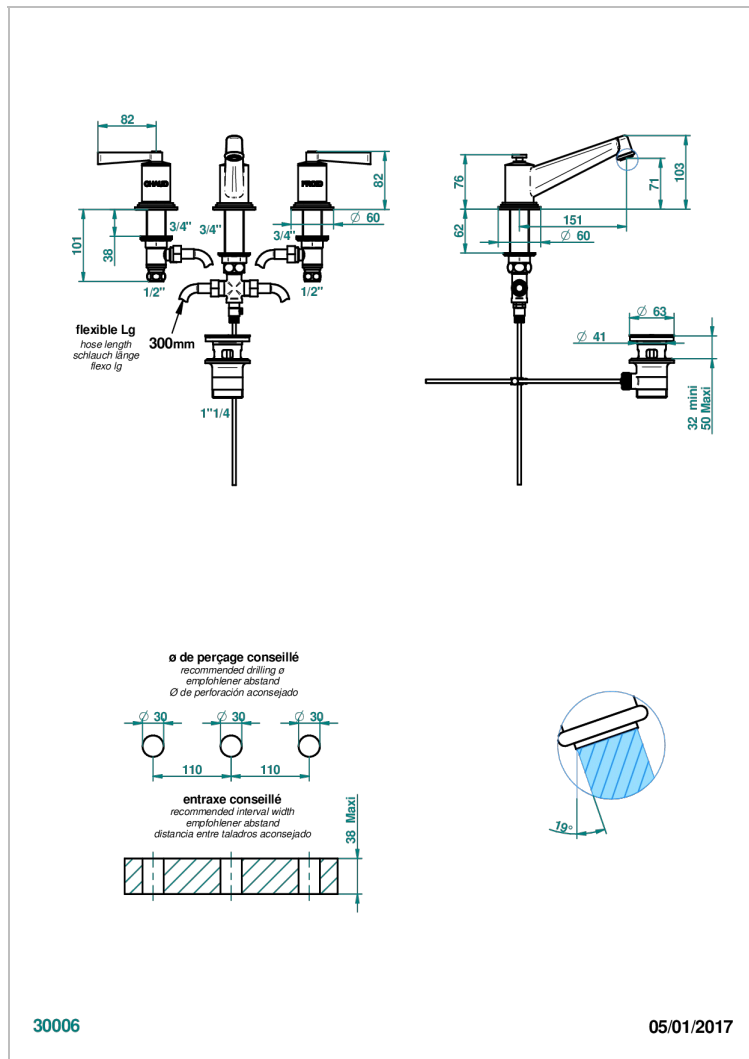

FAUBOURG WHITE PORCELAIN WITH LEVER

G2J-152

3孔台盆龙头, 带下水器, 高喷嘴

特色

- ACS : 18ACCLY393
- NF : NF EN 200 - IA - Chrome
- SVGW-SSIGE : 1901-6813

技术特征

- Recommandé : 3 bars (max. 5 bars) - Advised : 43,5 psi (max. 72 psi)
- 8,3 l/min à 3 bars (2.2 gpm at 43.5 psi)