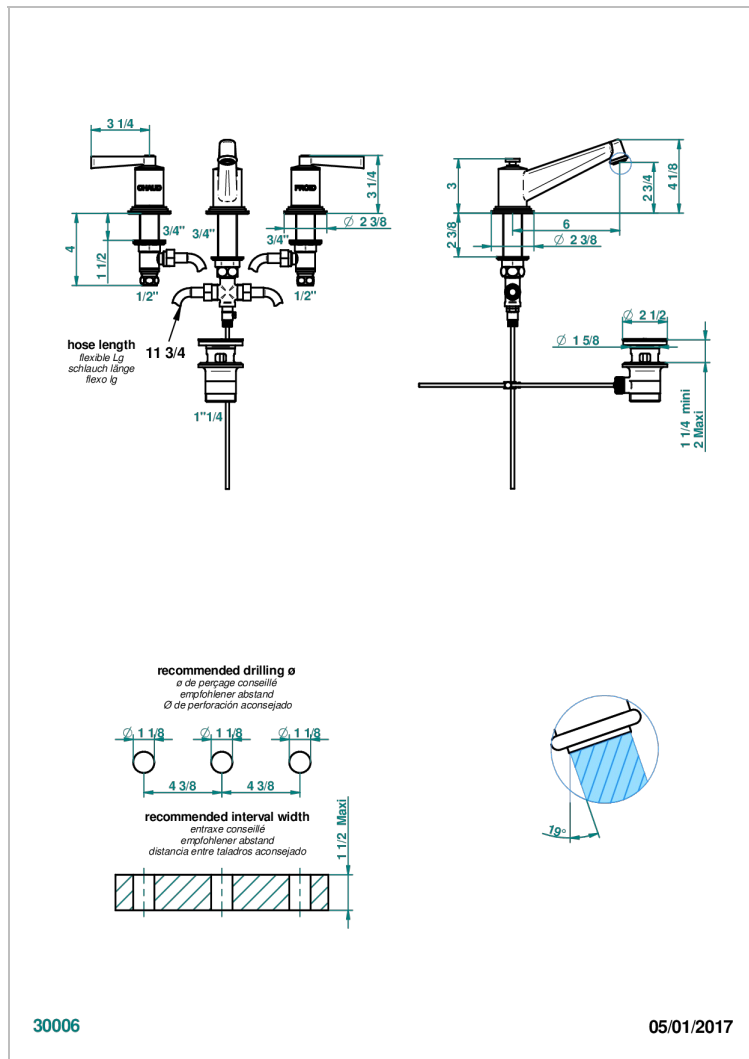

# FAUBOURG - БЕЛЫЙ ФАРФОР - С РУКОЯТКАМИ

G2J-152

Смеситель для раковины на три отверстия устанавливаемый на борту с донным клапаном - высокий излив

## ХАРАКТЕРИСТИКИ

- ACS : 18ACCLY393
- NF : NF EN 200 - IA - Chrome
- SVGW-SSIGE : 1901-6813

## ТЕХНИЧЕСКИЕ ХАРАКТЕРИСТИКИ

- Recommandé : 3 bars (max. 5 bars) - Advised : 43,5 psi (max. 72 psi)
- 8,3 l/min à 3 bars (2.2 gpm at 43.5 psi)