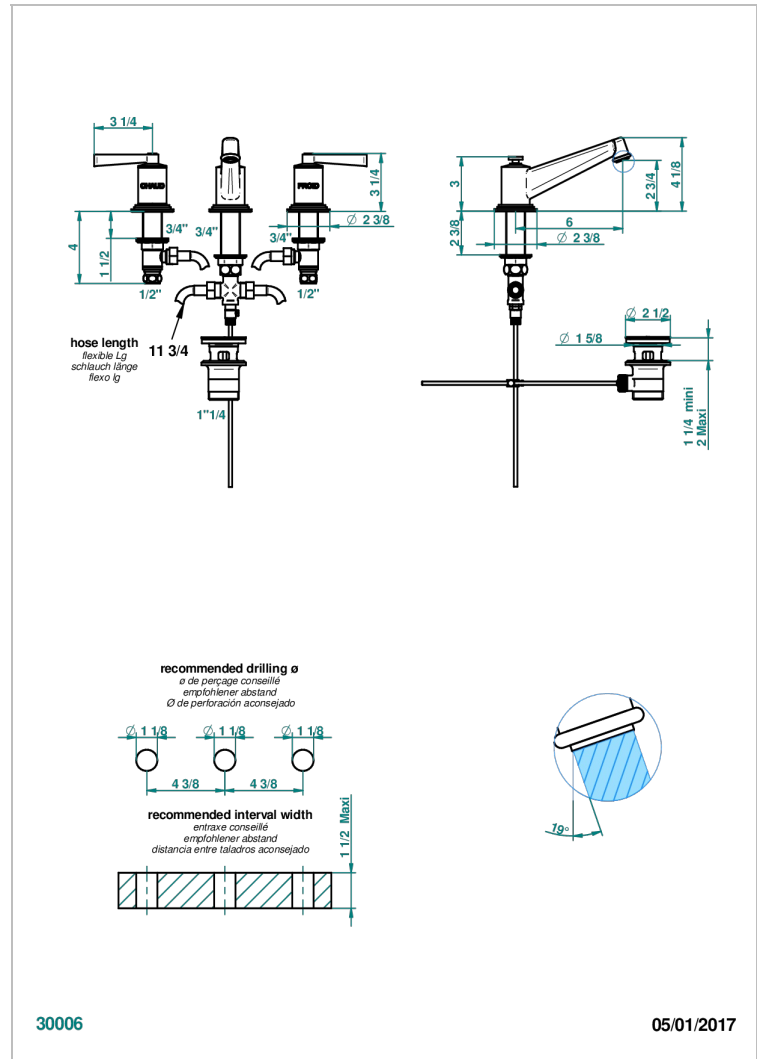

# FAUBOURG WHITE PORCELAIN WITH LEVER

G2J-152

3孔台盆龙头, 带下水器, 高喷嘴

## 技术特征

- Recommandé : 3 bars (max. 5 bars) - Advised : 43,5 psi (max. 72 psi)
- 8,3 l/min à 3 bars (2.2 gpm at 43.5 psi)