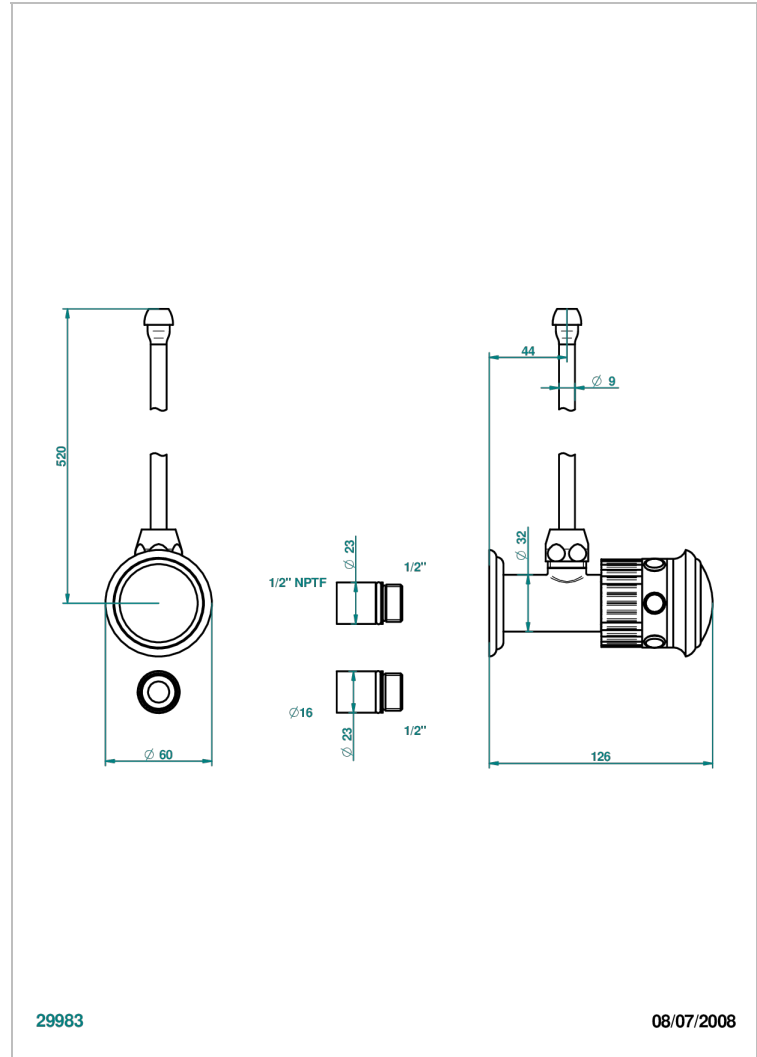

# TROCADERO MALACHITE

U7A-181/SLA

THG<sup>®</sup>  
PARIS

Robinet de réglage jonction femelle avec tube de 50 cm et sachet d'adaptateur, rosace et croisillon de style standard américain pour lavabo et bidet

## CARACTÉRISTIQUES

- Trocadéro Malachite
- Robinet de réglage jonction femelle avec tube de 50 cm et sachet d'adaptateur, rosace et croisillon de style standard américain pour lavabo et bidet

Vieux nickel - H28