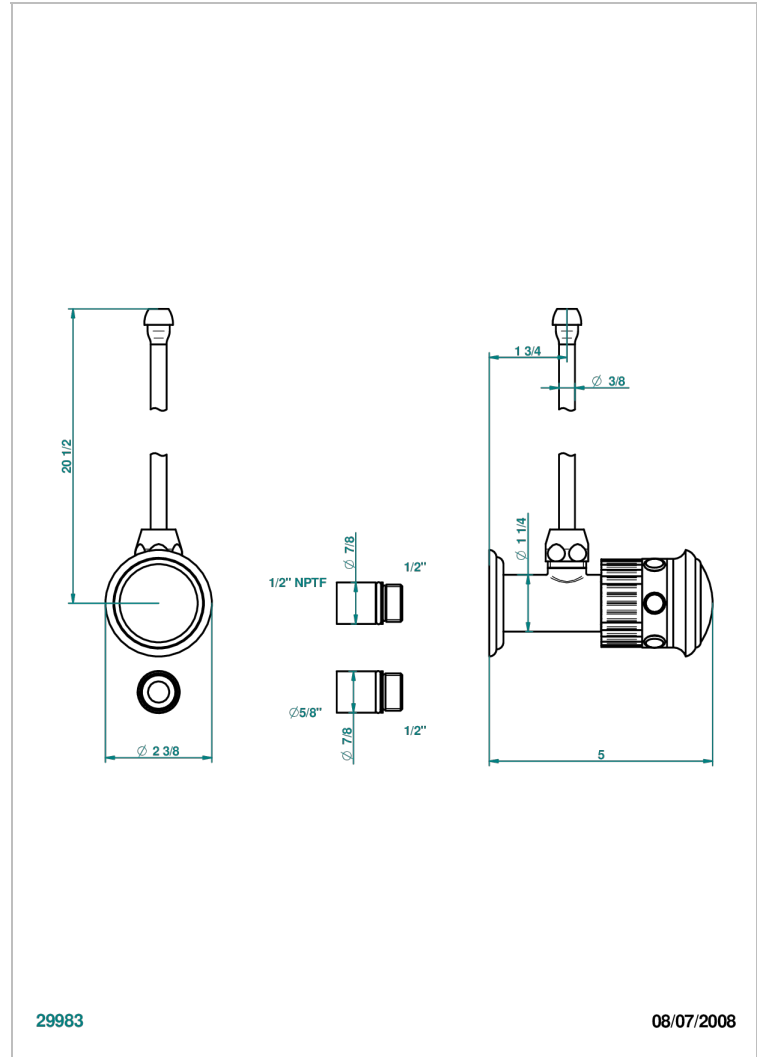

TROCADERO MALACHITE

U7A-181/SLA

THG[®]
PARIS

Robinet de réglage jonction femelle avec tube de 50 cm et sachet d'adaptateur, rosace et croisillon de style standard américain pour lavabo et bidet

CARACTÉRISTIQUES

- Trocadéro Malachite
- Robinet de réglage jonction femelle avec tube de 50 cm et sachet d'adaptateur, rosace et croisillon de style standard américain pour lavabo et bidet

FINITIONS DISPONIBLES

Chromé - A02
Chromé / doré - G02
Chromé mat - C02
Doré brillant - F01
Doré mat - F07
Nickel brillant - B01