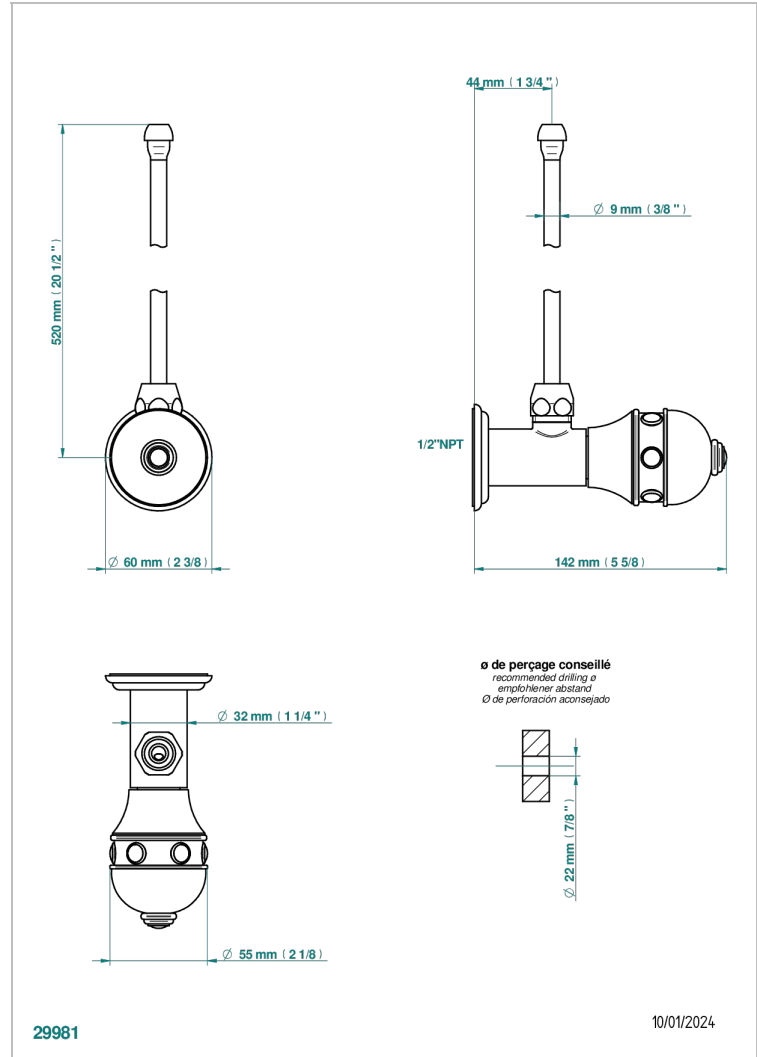

SULLY LAPIS LAZULI

A1W-181/SLA

THG[®]
PARIS

Robinet de réglage jonction femelle avec tube de 50 cm et sachet d'adaptateur, rosace et croisillon de style standard américain pour lavabo et bidet

CARACTÉRISTIQUES

- Tête à disque céramique 1/2"
- Permet de stopper l'eau pour intervention sur la robinetterie
- Tubes en cuivre de 50 cm coloris idem robinetterie
- Raccordements aux standards US pour vanne réf. 35

FINITIONS DISPONIBLES

Vieux nickel - H28