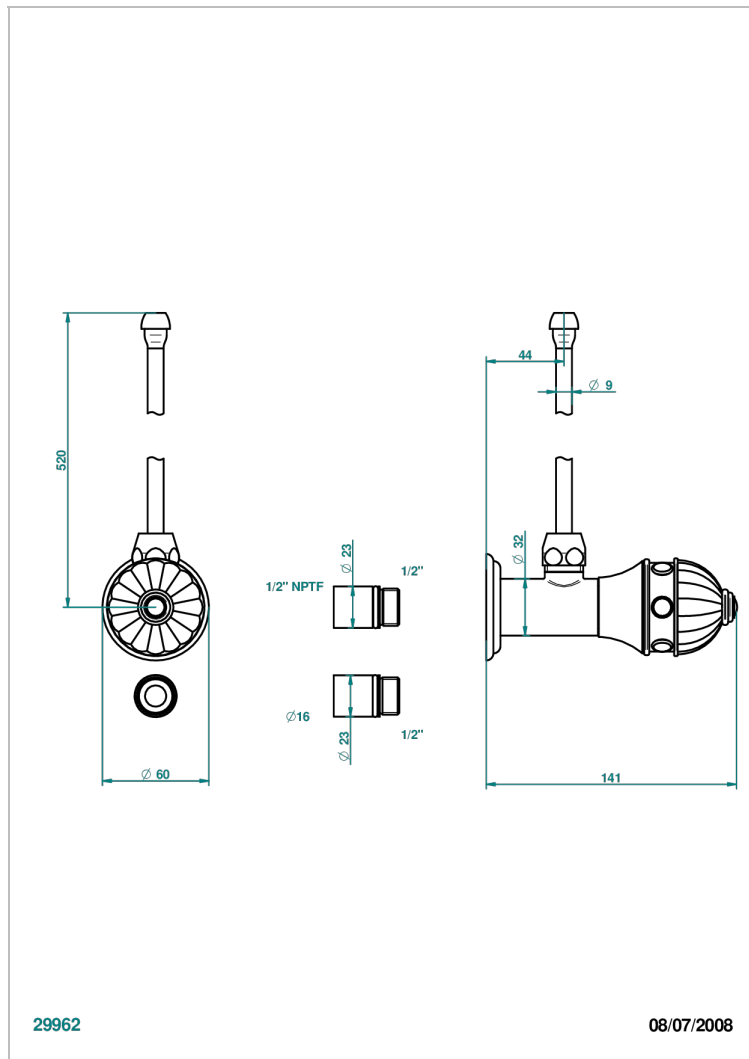

# CHEVERNY LAPIS LAZULI

A1T-181/SLA

Robinet de réglage jonction femelle avec tube de 50 cm et sachet d'adaptateur, rosace et croisillon de style standard américain pour lavabo et bidet

## CARACTÉRISTIQUES

- Tête à disque céramique 1/2"
- Permet de stopper l'eau pour intervention sur la robinetterie
- Tubes en cuivre de 50 cm coloris idem robinetterie
- Raccordements aux standards US pour vanne réf. 35

Vieux nickel - H28