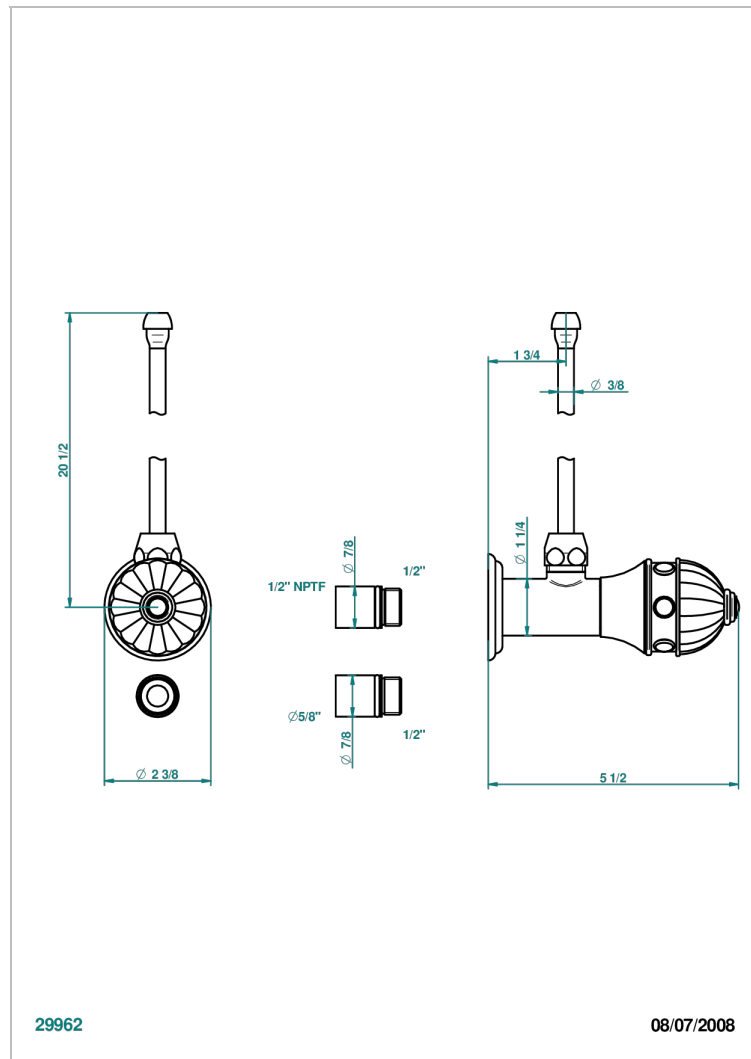

CHEVERNY LAPIS LAZULI

A1T-181/SLA

Robinet de réglage jonction femelle avec tube de 50 cm et sachet d'adaptateur, rosace et croisillon de style standard américain pour lavabo et bidet

CARACTÉRISTIQUES

- Tête à disque céramique 1/2"
- Permet de stopper l'eau pour intervention sur la robinetterie
- Tubes en cuivre de 50 cm coloris idem robinetterie
- Raccordements aux standards US pour vanne réf. 35

Vieux nickel - H28