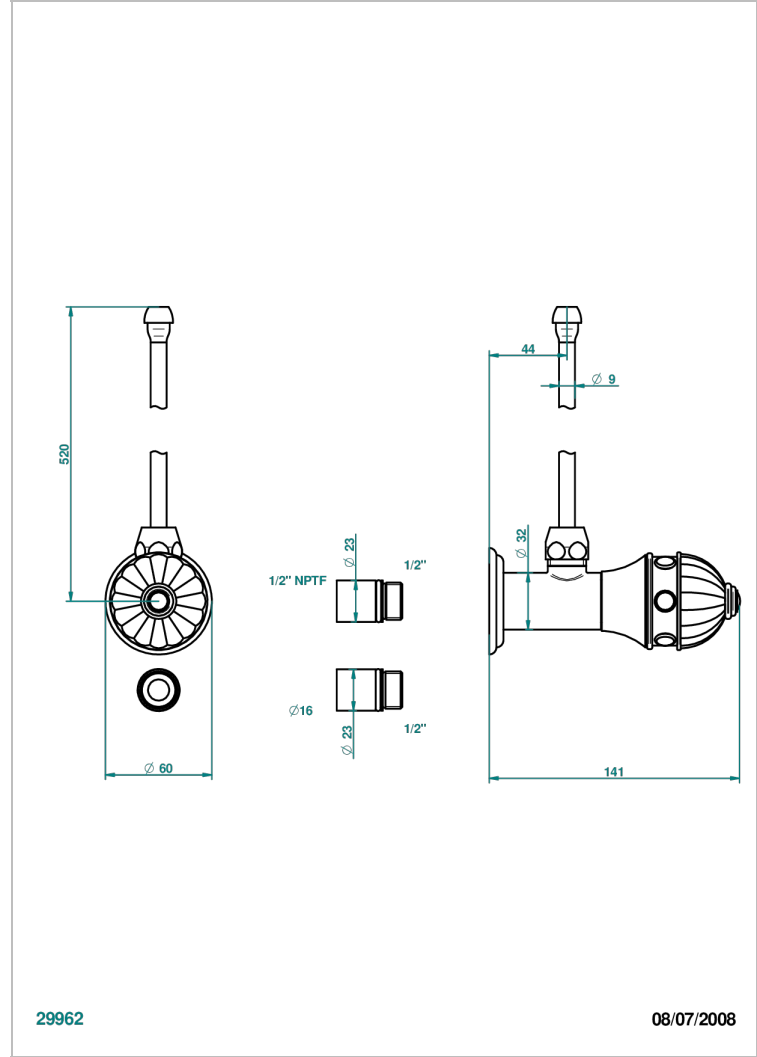

AMBOISE LAPIS LAZULI

A1K-181/SLA

Robinet de réglage jonction femelle avec tube de 50 cm et sachet d'adaptateur, rosace et croisillon de style standard américain pour lavabo et bidet

THG[®]
PARIS

CARACTÉRISTIQUES

- Tête à disque céramique 1/2"
- Permet de stopper l'eau pour intervention sur la robinetterie
- Tubes en cuivre de 50 cm coloris idem robinetterie
- Raccordements aux standards US pour vanne réf. 35

FINITIONS DISPONIBLES

Vieux nickel - H28