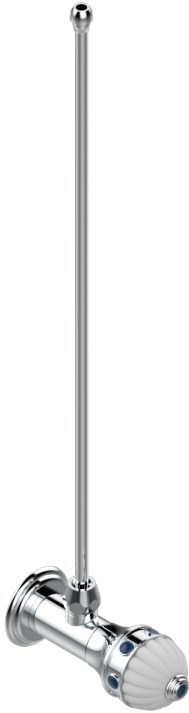

# AMBOISE LAPIS LAZULI

A1K-181/SLA

Angle valve with 3/8 supply lavatory quick adaptor set

THG<sup>®</sup>  
PARIS

29962

08/07/2008

## CARACTERÍSTICAS

- Amboise Lapis Lazuli
- Angle valve with 3/8 supply lavatory quick adaptor set

## ACABADOS DISPONIBLES

Cerámica negra mate - D30  
Cromo - A02  
Cromo / dorado - G02  
Cromo mate - C02  
Dorado - F01  
Dorado mate - F07

Dorado pálido - F30  
Dorado pálido mate (sin barniz) - F31  
Níquel - B01  
Níquel mate - C01  
Níquel viejo - H28  
Pvd blush - H62

Pvd blush mate - H60  
Pvd color latón - H49  
Pvd color latón mate - H50  
Pvd color níquel - H55  
Pvd color níquel mate - H56  
Pvd color oro - H52

Pvd color oro mate - H53  
Pvd grafito - H64  
Pvd grafito mate - H65  
Pvd marrón bronce - F33  
Pvd marrón bronce mate - F34  
Pvd umber - H66