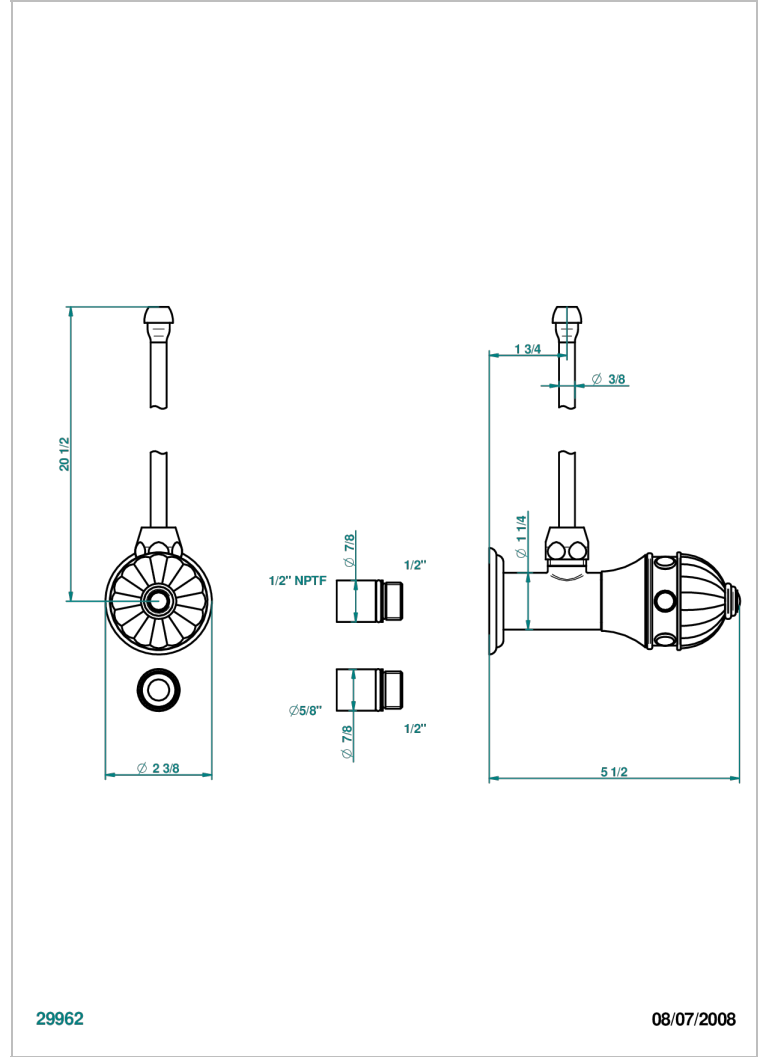

AMBOISE LAPIS LAZULI

A1K-181/SLA

Robinet de réglage jonction femelle avec tube de 50 cm et sachet d'adaptateur, rosace et croisillon de style standard américain pour lavabo et bidet

THG[®]
PARIS

29962

08/07/2008

CARACTÉRISTIQUES

- Tête à disque céramique 1/2"
- Permet de stopper l'eau pour intervention sur la robinetterie
- Tubes en cuivre de 50 cm coloris idem robinetterie
- Raccordements aux standards US pour vanne réf. 35

Vieux nickel - H28