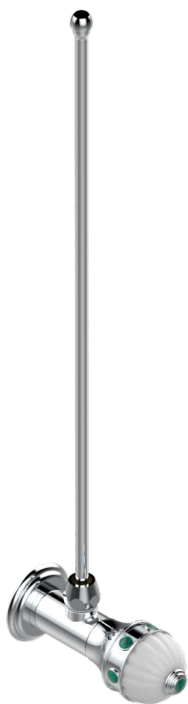

CHEVERNY MALACHITE

A1S-181/SLA

Robinet de réglage jonction femelle avec tube de 50 cm et sachet d'adaptateur, rosace et croisillon de style standard américain pour lavabo et bidet

29961

08/07/2008

CARACTÉRISTIQUES

- Tête à disque céramique 1/2"
- Permet de stopper l'eau pour intervention sur la robinetterie
- Tubes en cuivre de 50 cm coloris idem robinetterie
- Raccordements aux standards US pour vanne réf. 35

FINITIONS DISPONIBLES

Chromé - A02
Chromé / doré - G02
Chromé mat - C02
Doré brillant - F01
Doré mat - F07
Nickel brillant - B01

Nickel mat - C01
Noir mat céramique - D30
Or pâle - F30
Or pâle mat - F31
Pvd blush - H62
Pvd blush mat - H60

Vieux nickel - H28