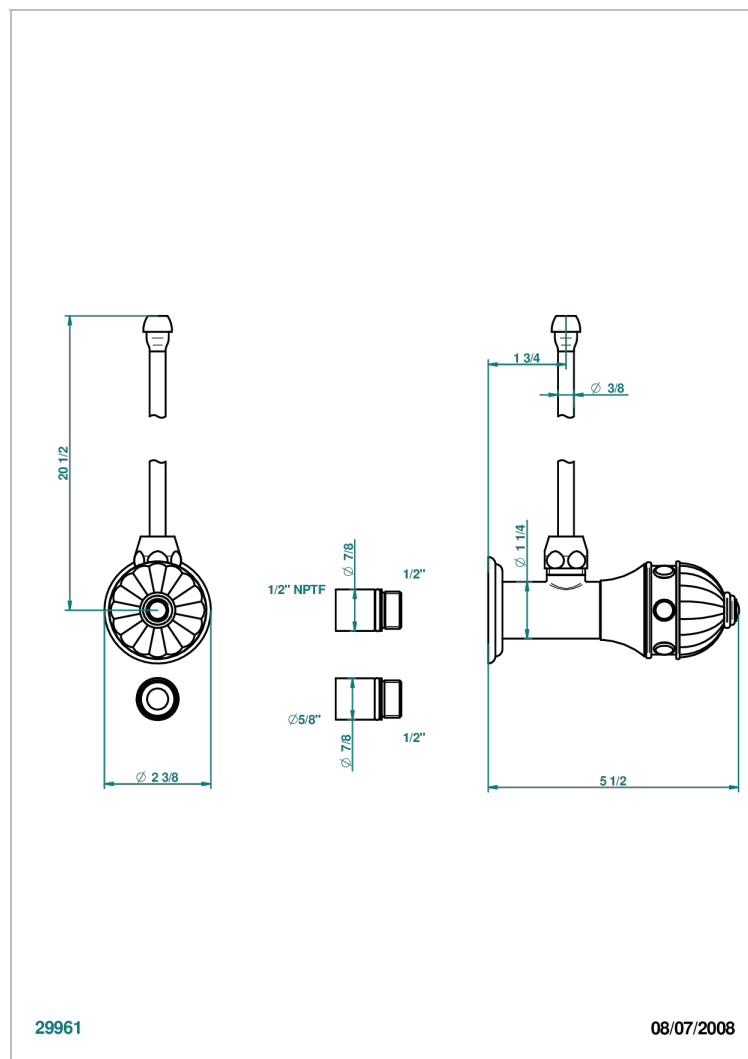

CHEVERNY MALACHITE

A1S-181/SLA

Robinet de réglage jonction femelle avec tube de 50 cm et sachet d'adaptateur, rosace et croisillon de style standard américain pour lavabo et bidet

29961

08/07/2008

CARACTÉRISTIQUES

- Tête à disque céramique 1/2"
- Permet de stopper l'eau pour intervention sur la robinetterie
- Tubes en cuivre de 50 cm coloris idem robinetterie
- Raccordements aux standards US pour vanne réf. 35

FINITIONS DISPONIBLES

Vieux nickel - H28